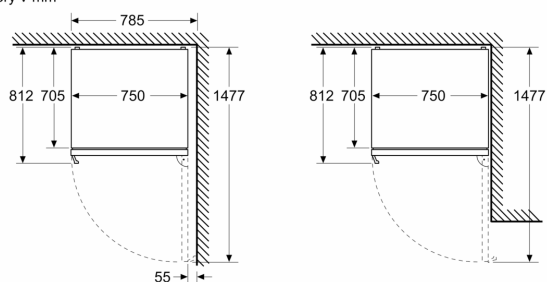

Specifika

- Na základě výsledků normalizované zkoušky trvajících 24 hodin. Skutečná spotřeba energie závisí na způsobu použití a umístění spotřebiče.

Všeobecné informace

**Serie 8, Volně stojící chladnička s
mrazákem dole, 186 x 75 cm, Nerez
(s povrchem proti otiskům prstů)
KGP76AIC0N**

Rozměry v mm

Rozměry v mm