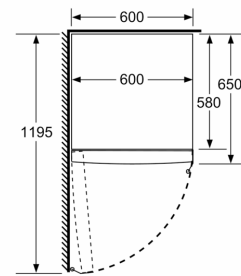

#### **Rozměry**

- rozměry spotřebiče (V x Š x H) : 186.0 cm x 60.0 cm x 65.0 cm

#### **Instalace**

rozměry v cm

rozměry v mm

rozměry v mm