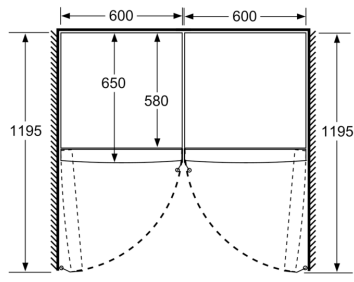

## Serie 4, Volně stojící chladnička, 186 x 60 cm, Nerez (s povrchem proti otiskům prstů) KSV36CIDP

	a	b	c	d	e	f
KSW36, GSD36	187					
KSV36, KSF36, GSN36, GSV36	186					
KSV33, GSN33, GSV33	176	60	65	58	60	119,5
KSV29, GSN29, GSV29	161					
GSV24	146					
GSN51	161					
GSN54	176	70	78	70	70	142
GSN58	191					

- a výška  
 b šířka  
 c hloubka při zavřených dvířkách bez madla a bez distančního dílu  
 d hloubka skříňky bez distančního dílu  
 e šířka při otevřených dvířkách bez madla  
 f hloubka při otevřených dvířkách bez madla a bez distančního dílu

rozměry v cm

rozměry v mm

rozměry v mm