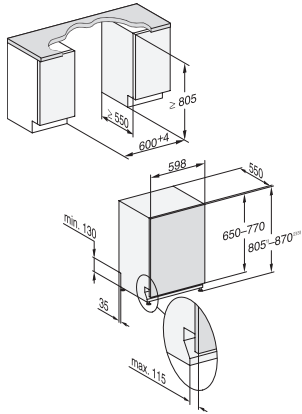

G 7980 SCVi AutoDos K2O
Plně vestavná myčka nádobí
– všeměl Miele do kuchyní bez rukojetí.

G7000, fully integrated dishwasher, 60cm (installation drawing)