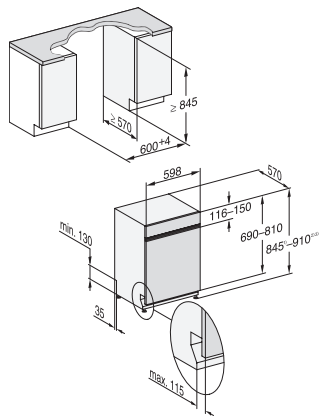

G 7605 SCi XXL AutoDos

Vestavná myčka nádobí XXL

s automatickým dávkováním AutoDos s integrovaným zásobníkem na PowerDisk

G7000, integrated dishwasher, XXL, 60cm (installation drawing)