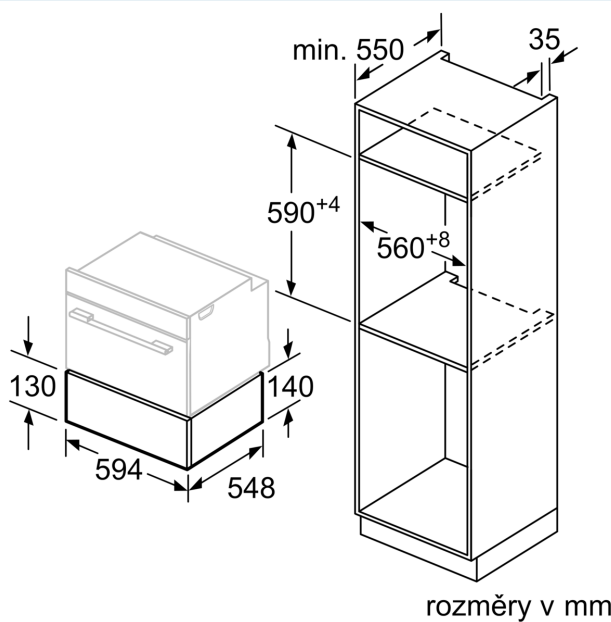

Vybavení

Technické údaje

Druh spotřebiče: Vestavné
Kapacita (v počtu talířů): 12
Objem: šálky na espresso: 64
Rozměry spotřebiče: 140 x 594 x 548 mm
Rozměry zabaleného spotřebiče: 210 x 660 x 660 mm
Požadovaná velikost otvoru pro instalaci (v x š x h): 140 x 560 x 550 mm
EAN: 4242003676561
Proud: 10 A
Nominální výkon: 220-240 V
Frekvence: 60; 50 Hz
Typ zástrčky: zalitá zástrčka s uzemněním

iQ700, Vestavná ohřevná zásuvka, 60 x 14 cm, Černá BI630CNS1

Vybavení

Design

Komfort

- otočné voliče
- koncept snadné obsluhy - obzvlášť snadné nastavování
- skleněné dno z tvrzeného skla
- objem: 20 l
- naplnění max. 25 kg
- maximální naplnění: 64 ks hrnků nebo 12 ks talířů
- ohřevná zásuvka udržuje jídlo teplé a předehřívá nádoby
- nastavení teploty v 4 steps : ca. 40 °C - 80 °C (povrchová teplota ohřevného dna z tvrzeného skla)
- push&pull: otevření a zavření přitlačením čelní stěny

Technické informace

- délka přívodního kabelu: 150 cm
- celkový příkon elektro: 0.81 kW
- napětí: 220 - 240 V

Rozměry

- rozměry spotřebiče (V x Š x H): 140 mm x 594 mm x 548 mm
- rozměry niky (V x Š x H): 140 mm x 560 mm - 568 mm x 550 mm
- „potřebné rozměry naleznete v instalačních materiálech“

iQ700, Vestavná ohřevná zásuvka, 60 x 14 cm, Černá BI630CNS1

Rozměrové výkresy

Nad ohřivací zásuvku mohou být zabudovány kompaktní pečicí trouby s výškou 455 mm. Mezdno není nutné.

rozměry v mm

rozměry v mm