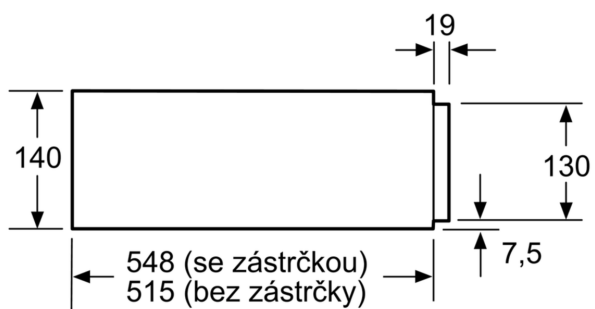

Vybavení

Technické údaje

Druh spotřebiče: Vestavné
Kapacita (v počtu talířů): 12
Objem: šálky na espresso: 64
Rozměry spotřebiče: 140 x 594 x 548 mm
Rozměry zabaleného spotřebiče: 210 x 660 x 660 mm
Požadovaná velikost otvoru pro instalaci (v x š x h): 140 x 560 x 550 mm
EAN: 4242003676561
Proud: 10 A
Nominální výkon: 220-240 V
Frekvence: 60; 50 Hz
Typ zástrčky: zalitá zástrčka s uzemněním

Technické informace

- délka přívodního kabelu: 150 cm
- celkový příkon elektro: 0.81 kW
- napětí: 220 - 240 V

Rozměry

- rozměry spotřebiče (V x Š x H): 140 mm x 594 mm x 548 mm
- rozměry niky (V x Š x H): 140 mm x 560 mm - 568 mm x 550 mm
- „potřebné rozměry naleznete v instalačních materiálech“

iQ700, Vestavná ohřevná zásuvka, 60 x 14 cm, Černá BI630CNS1

Rozměrové výkresy

Nad ohřivací zásuvku mohou být zabudovány kompaktní pečicí trouby s výškou 455 mm. Mezdno není nutné.

rozměry v mm

rozměry v mm