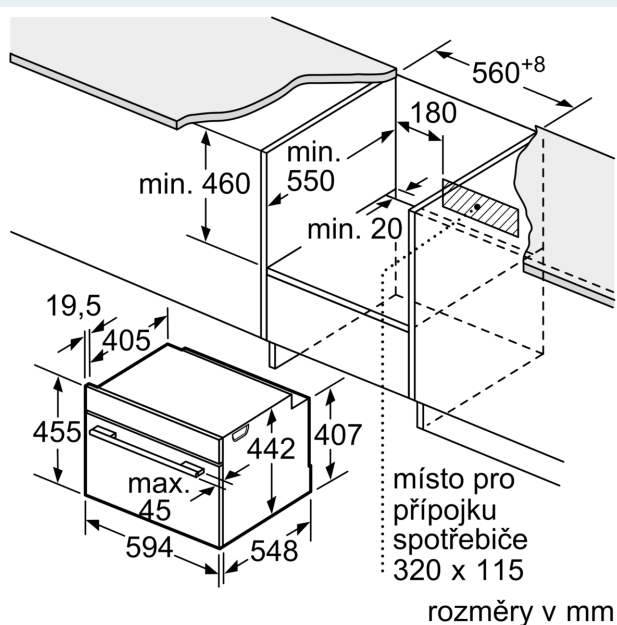

iQ700, Vestavná parní trouba, 60 x 45 cm, Nerez CD634GAS0

Rozměrové výkresy

vestavba s varnou deskou