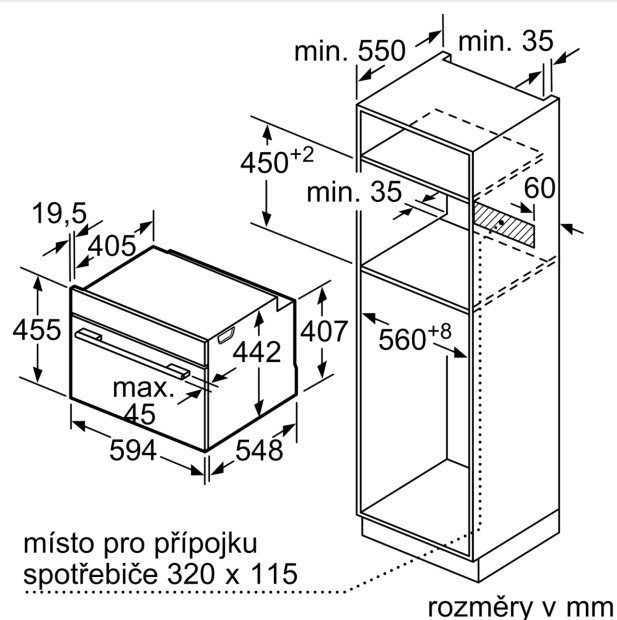

iQ700, Vestavná parní trouba, 60 x 45 cm, Nerez CD634GAS0

Rozměrové výkresy

vestavba s varnou deskou