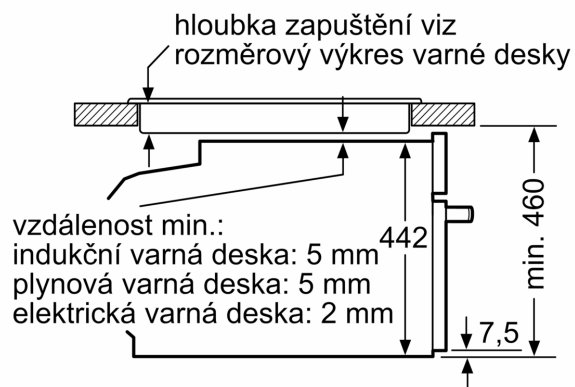

hloubka zapuštění viz rozměrový výkres varné desky

vzdálenost min.:
indukční varná deska: 5 mm
plynová varná deska: 5 mm
elektrická varná deska: 2 mm