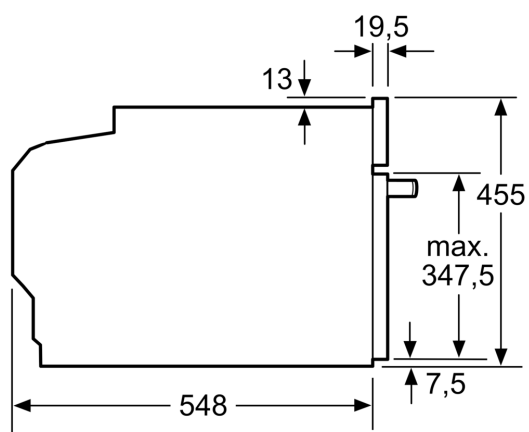

iQ700, Vestavná parní trouba, 60 x 45 cm, Nerez CD634GAS0

Rozměrové výkresy

vestavba s varnou deskou