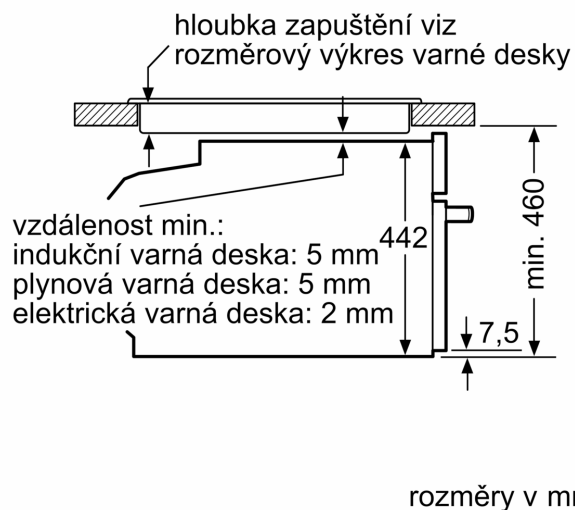

hloubka zapuštění viz rozměrový výkres varné desky

vzdálenost min.:
indukční varná deska: 5 mm
plynová varná deska: 5 mm
elektrická varná deska: 2 mm