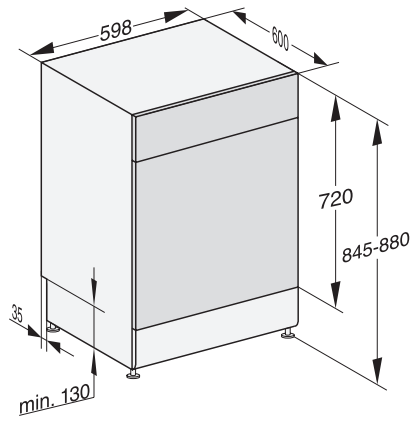

G 7130 SC Front AutoDos

Volně stojící myčka nádobí

s automatickým dávkováním AutoDos s integrovaným zásobníkem na PowerDisk

G7000, free standing dishwasher, 60cm (installation drawing)