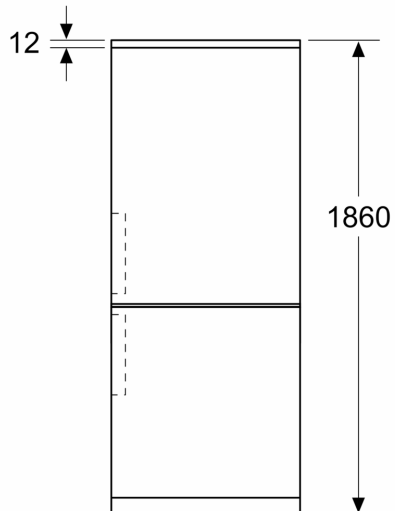

**Serie 4, Volně stojící chladnička s
mrazákem dole, 186 x 60 cm, Nerez
(s povrchem proti otiskům prstů)
KGN362ICF**

Rozměry v mm