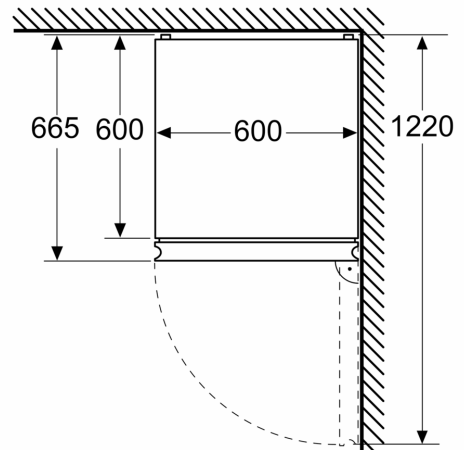

#### Rozměry

- rozměry spotřebiče (V x Š x H) : 186.0 cm x 60.0 cm x 66.5 cm

#### Instalace

#### Všeobecné informace

**Serie 4, Volně stojící chladnička s  
mrazákem dole, 186 x 60 cm, Nerez  
(s povrchem proti otiskům prstů)  
KGN362ICF**

Rozměry v mm

Rozměry v mm

Rozměry v mm