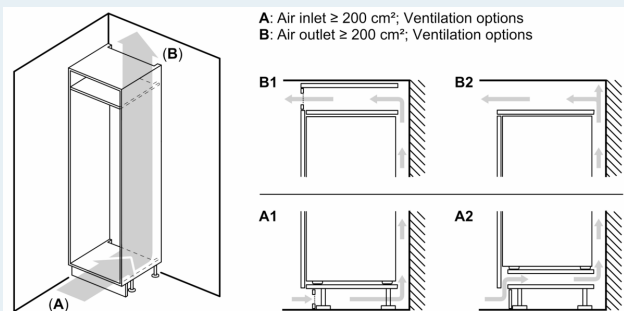

iQ500, Vestavná chladnička s mrazicí částí, 177.5 x 56 cm, Ploché panty KI82LADD0

Rozměrové výkresy