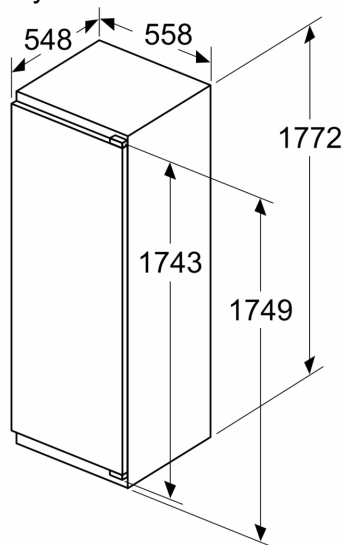

A: Výška dvířek spotřebiče včetně závěsů v mm

B: Závěs bez tlumičů, přední stěna jednotky v kg

C: Závěs s tlumičem, přední stěna jednotky v kg

D: Další možné zatížení v kg se sadou pro vysokou zátěž

A	B	C	D
1500-1750	22	22	
720-1400	19	19	B+5 / C+5
A1	15	19	
A2	15	19	

Rozměry v mm

rozměry v mm

Rozměrové výkresy

Rozměry v mm Doporučené rozměry mezer pro plochý závěs

F	R	X
16-19	0-3	2,5
20	0-1	3
	2-3	2,5
21	0-1	3
	2-3	2,5
22	0	4
	1	3,5
	2-3	3

Rozměry mezer doporučené v tabulce je třeba dodržovat, aby bylo zaručeno bezproblémové otevírání dveří zařízení a nedocházelo k poškození kuchyňského nábytku.