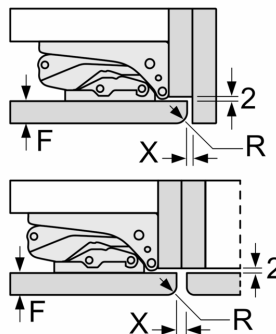

A: Výška dvířek spotřebiče včetně závěsů v mm

B: Závěs bez tlumičů, přední stěna jednotky v kg

C: Závěs s tlumičem, přední stěna jednotky v kg

D: Další možné zatížení v kg se sadou pro vysokou zátěž

A	B	C	D
1500-1750	22	22	
720-1400	19	19	B+5 / C+5
A1	15	19	
A2	15	19	

Rozměry v mm

rozměry v mm

Rozměrové výkresy

Rozměry v mm Doporučené rozměry mezer pro plochý závěs

F	R	X
16-19	0-3	2,5
20	0-1	3
	2-3	2,5
21	0-1	3
	2-3	2,5
22	0	4
	1	3,5
	2-3	3

Rozměry mezer doporučené v tabulce je třeba dodržovat, aby bylo zaručeno bezproblémové otevírání dveří zařízení a nedocházelo k poškození kuchyňského nábytku.