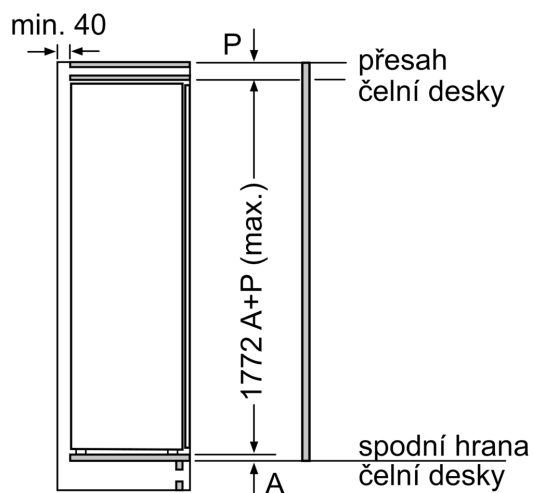

A: Výška dvířek spotřebiče včetně závěsů v mm

B: Závěs bez tlumičů, přední stěna jednotky v kg

C: Závěs s tlumičem, přední stěna jednotky v kg

D: Další možné zatížení v kg se sadou pro vysokou zátěž

A	B	C	D
1500-1750	22	22	
720-1400	19	19	B+5 / C+5
A1	15	19	
A2	15	19	

Rozměry v mm

rozměry v mm

Rozměrové výkresy

Rozměry v mm Doporučené rozměry mezer pro plochý závěs

F	R	X
16-19	0-3	2,5
20	0-1	3
	2-3	2,5
21	0-1	3
	2-3	2,5
22	0	4
	1	3,5
	2-3	3

Rozměry mezer doporučené v tabulce je třeba dodržovat, aby bylo zaručeno bezproblémové otevírání dveří zařízení a nedocházelo k poškození kuchyňského nábytku.