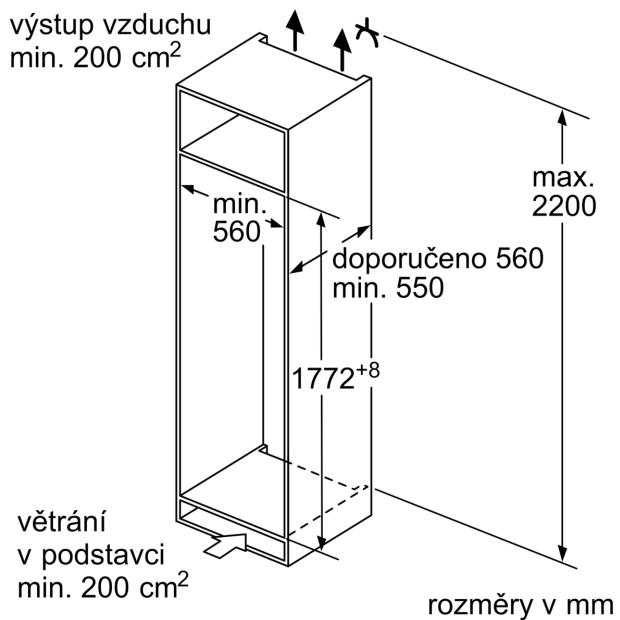

- čistý objem mrazicí části : 34 l
- mrazicí kapacita 24h : 2.5 kg
- doba skladování při poruše: 18 h hod.
- 1 integrovaný mrazáček
- manuální odmrazování

Rozměry

- rozměry spotřebiče (V x Š x H) : 177.2 cm x 55.8 cm x 54.8 cm
- rozměry niky (V x Š x H): 177.5 cm x 56.0 cm x 55.0 cm

A: Výška dvířek spotřebiče včetně závěsů v mm

B: Závěs bez tlumičů, přední stěna jednotky v kg

C: Závěs s tlumičem, přední stěna jednotky v kg

D: Další možné zatížení v kg se sadou pro vysokou zátěž

A	B	C	D
1500-1750	22	22	
720-1400	19	19	B+5 / C+5
A1	15	19	
A2	15	19	

Rozměry v mm

rozměry v mm

Rozměrové výkresy

Rozměry v mm Doporučené rozměry mezer pro plochý závěs

F	R	X
16-19	0-3	2,5
20	0-1	3
	2-3	2,5
21	0-1	3
	2-3	2,5
22	0	4
	1	3,5
	2-3	3

Rozměry mezer doporučené v tabulce je třeba dodržovat, aby bylo zaručeno bezproblémové otevírání dveří zařízení a nedocházelo k poškození kuchyňského nábytku.