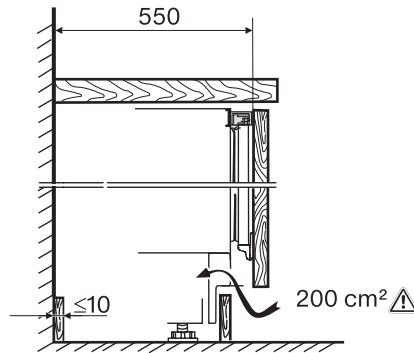

K31222Ui, K31222Ui-1, K31225Ui, K31252Ui,
K31252Ui-1, K31242UiF, K31242UiF-1, F31202Ui, side
view (installation draw)