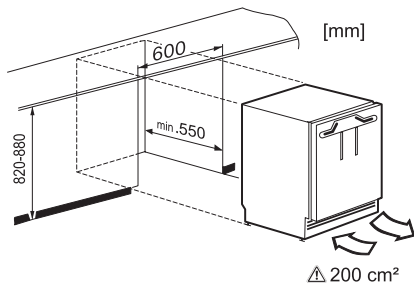

F 31202 Ui-1

Podstavná mraznička

s ComfortFrost pro komfortní mražení v kompaktním formátu.

K31222Ui, K31222Ui-1, K31225Ui, K31252Ui,
K31252Ui-1, K31242UiF, K31242UiF-1, F31202Ui
(installation drawings)