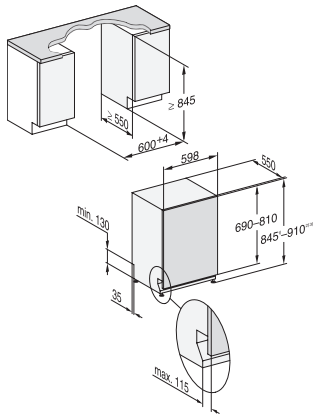

G 7265 SCVi XXL

Plně vestavná myčka nádobí XXL

s 3D zásuvkou MultiFlex pro maximální komfort.

EAN: 4002516745136 / Číslo materiálu: 12440290 / Číslo starého materiálu: 21726562OE1

Vypláchnutí soli	•
Možnosti mytí	
BottleClean	•
Quick	•
IntenseZone	•
Extra čisté	•
Extra suché	•
Košové uspořádání	
Umístění příborů	Příborová zásuvka 3D MultiFlex
Držák na sklenice FlexCare	2
Odkládací plocha na šálky FlexCare	1
Košové uspořádání	ExtraComfort
Počet jídelních souprav	14
MultiClip	•
FlexCare Glass & Bottle	•
XL Assist	•
Bezpečnost	
Systém Waterproof	•
Kontrola sít	•
Technické údaje	
Minimální šířka výklenku v mm	600
Maximální šířka výklenku v mm	600
Minimální výška výklenku v mm	845
Maximální výška výklenku v mm	910
Hloubka výklenku v mm	550
Šířka přístroje v mm	598
Výška přístroje v mm	845
Hloubka přístroje v mm	550
Hloubka přístroje s otevřenými dvířky v cm	120,5
Hmotnost netto v kg	49,0
Celkový příkon v kW	2,00
Napětí ve V	230
Jištění v A	10
Počet fází	1
Standardní elektrická frekvence	50
Délka přívodní hadice v cm	1,50
Délka odtokové hadice v cm	1,50
Délka elektrického přívodního kabelu v m	1,70
Minimální hmotnost čelní desky v kg	4,0
Maximální hmotnost čelní desky v kg	10,0
[k dispozici přes servisní službu na min.]	7,0
[k dispozici přes servisní službu na max.]	14,0
Dostupné jazyky displeje	
Dostupné jazyky displeje díky funkci MultiLingua	deutsch, english (GB), magyar, polski, română, slovenčina, srpski, čeština
Dodávané příslušenství	
1 balení UltraTabs (20 kusů)	•
Voucher na 1 balení UltraTabs (20 kusů) nebo 3 balení (po 60 kusech) za speciální cenu	•

G 7265 SCVi XXL

Plně vestavná myčka nádobí XXL
s 3D zásuvkou MultiFlex pro maximální komfort.

G7000, fully integrated dishwasher, XXL, 60cm (installation drawing)