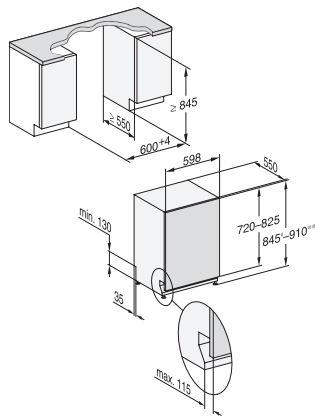

G 7785 SCVi XXL AutoDos FF
Plně vestavná myčka nádobí XXL
pro perfektní vzhled spár v kuchyni díky funkci FrontFit

G7000, fully integrated dishwasher, XXL, 60cm
(installation drawing), front fit