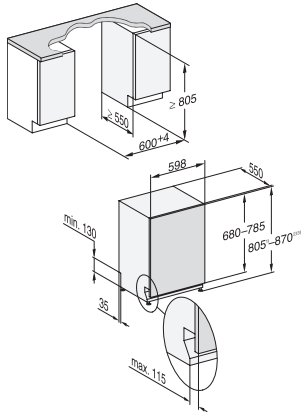

G 7783 SCVi AutoDos K2O FF
Plně vestavná myčka nádobí
pro perfektní vzhled spár v kuchyni díky funkci FrontFit

G7000, fully integrated dishwasher, 60cm (installation drawing), FrontFit