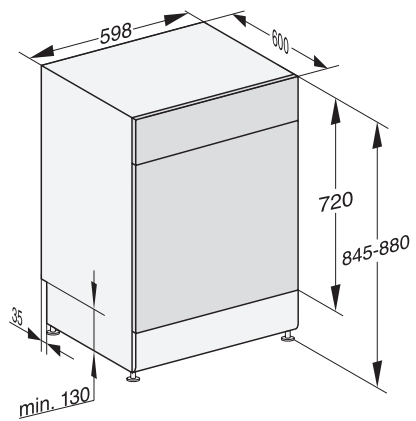

G 7600 SC AutoDos

Volně stojící myčka nádobí

s automatickým dávkováním AutoDos s integrovaným zásobníkem na PowerDisk

G7000, free standing dishwasher, 60cm (installation drawing)