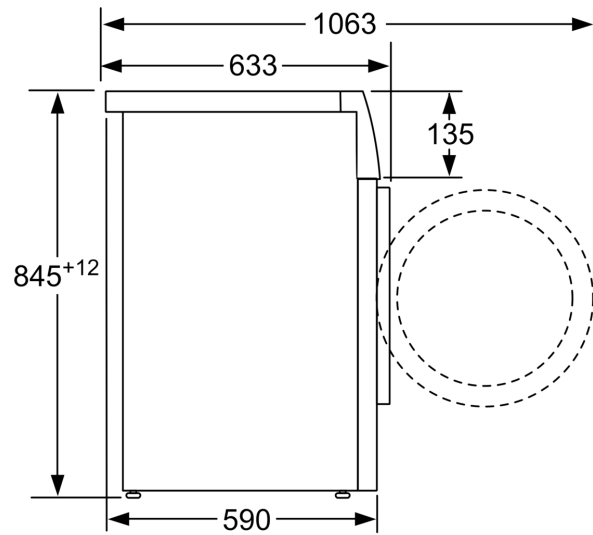

- komfortní zavírání

Technické informace

- možnost zasunutí pod pracovní desku ve výšce 85 cm
- rozměry (V x Š): 84.5 cm x 59.8 cm
- hloubka spotřebiče: 59.0 cm
- hloubka spotřebiče vč. dvířek: 63.3 cm
- hloubka spotřebiče s otevřenými dvířky: 106.3 cm

rozměry v mm

rozměry v mm