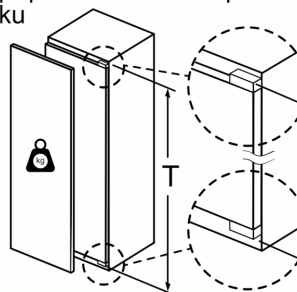

**A:** Hmotnost  
**A:** Výška dvířek spotřebiče včetně závěsů v mm  
**B:** Závěs bez tlumičů, přední stěna jednotky v kg  
**C:** Závěs s tlumičem, přední stěna jednotky v kg  
**D:** Další možné zatížení v kg se sadou pro vysokou zátěž

## Rozměrové výkresy

rozměry v mm

Maximální přípustná hmotnost předních částí nábytku

Montovaná dvířka nábytku, která překračují přípustnou hmotnost, mohou způsobit poškození a ovlivnit funkci závěsu.

T: Včetně výšky dvířek spotřebiče Závěsy v mm:	netlumený závěs, Dvířka v kg:	tlumený závěs, Dvířka v kg:
1500-1750	22	22