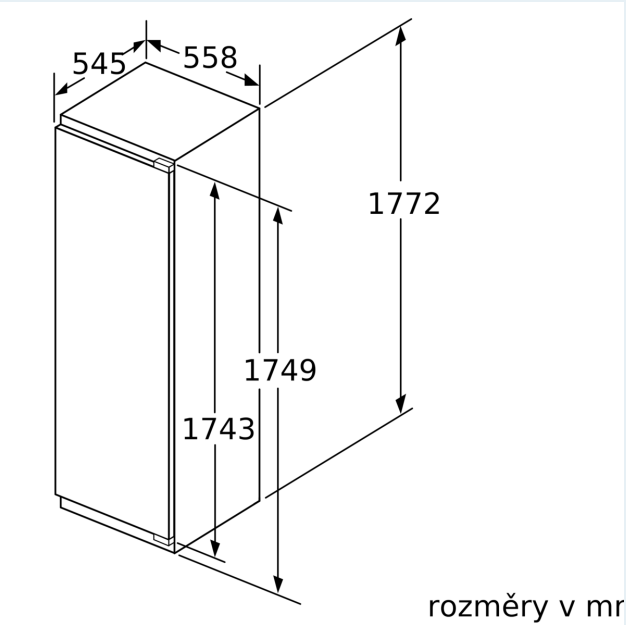

Maximální přípustná hmotnost přední stěny jednotky

Nasazení přední stěny jednotky, která překračuje přípustnou hmotnost, může způsobit poškození a vést k narušení funkčnosti závěsů

A: Hmotnost
A: Výška dvířek spotřebiče včetně závěsů v mm
B: Závěs bez tlumičů, přední stěna jednotky v kg
C: Závěs s tlumičem, přední stěna jednotky v kg
D: Další možné zatížení v kg se sadou pro vysokou zátěž

A	B	C	D
1500-1750	22	22	B+5 / C+5
720-1400	19	19	
A1	15	19	
A2	15	19