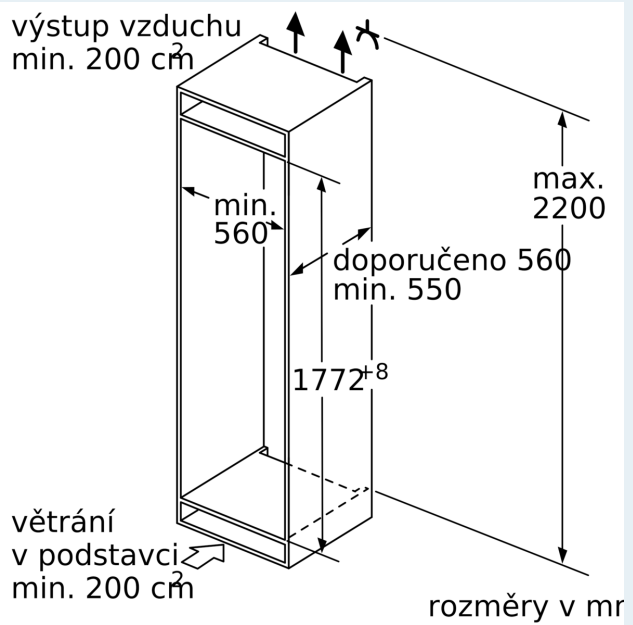

Maximální přípustná hmotnost přední stěny jednotky

Nasazení přední stěny jednotky, která překračuje přípustnou hmotnost, může způsobit poškození a vést k narušení funkčnosti závěsů

A: Hmotnost
A: Výška dvířek spotřebiče včetně závěsů v mm
B: Závěs bez tlumičů, přední stěna jednotky v kg
C: Závěs s tlumičem, přední stěna jednotky v kg
D: Další možné zatížení v kg se sadou pro vysokou zátěž

A	B	C	D
1500-1750	22	22	B+5 / C+5
720-1400	19	19	
A1	15	19	
A2	15	19