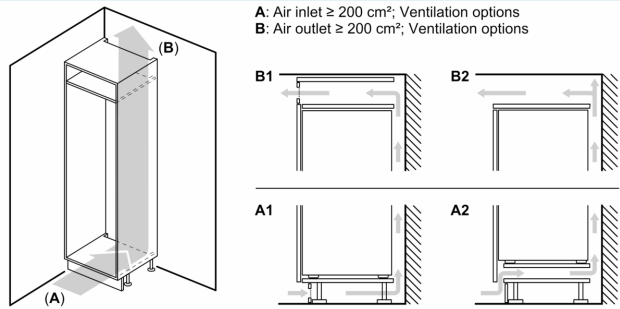

iQ500, Vestavný mrazák, 177.2 x 55.8 cm, Ploché panty
GI81NACE0

Rozměrové výkresy