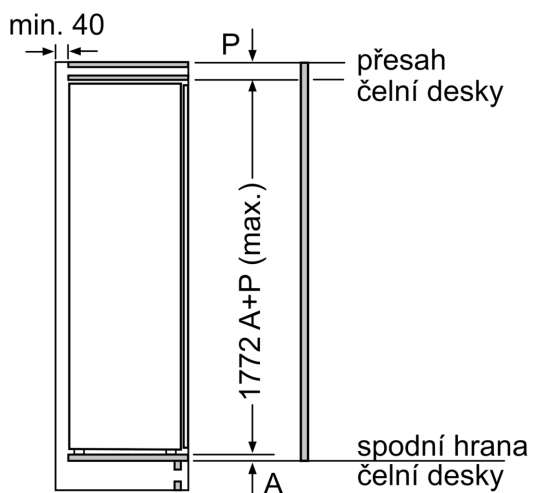

Rozměrové výkresy