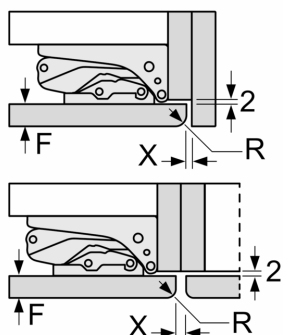

## Rozměrové výkresy

rozměry v mm

Maximální přípustná hmotnost předních částí nábytku

Montovaná dvířka nábytku, která překračují přípustnou hmotnost, mohou způsobit poškození a ovlivnit funkci závěsu.

T: Včetně výšky dvířek spotřebiče Závěsy v mm:	netlumený závěs, Dvířka v kg:	tlumený závěs, Dvířka v kg:
1500-1750	22	22

## Rozměry v mm

Doporučené rozměry mezer pro plochý závěs

F	R	X
16-19	0-3	2,5
20	0-1	3
	2-3	2,5
21	0-1	3
	2-3	2,5
22	0	4
	1	3,5
	2-3	3

Rozměry mezer doporučené v tabulce je třeba dodržovat, aby bylo zaručeno bezproblémové otevírání dveří zařízení a nedocházelo k poškození kuchyňského nábytku.