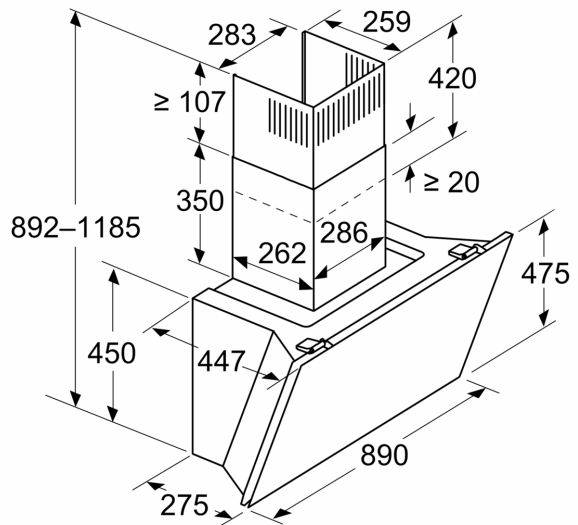

### Informace o plánování a instalaci:

- rozměry spotřebiče pro odvětrávání (V x Š x H): 855-1098 x 890 x 447 mm
- rozměry spotřebiče pro recirkulaci (V x Š x H): 892-1185 x 890 x 447 mm
- rozměry recirkulační instalace, bez komínu (VxŠxH): 471 mm x 890 mm x 447 mm
- jednoduchá a lehká montáž díky novému systému snadné instalace
- průměr potrubí Ø 150 mm
- délka připojovacího kabelu se zástrčkou: 1.3 m
- zpětná klapka součástí

Vybavení

--	--

**iQ700, Nástěnný odsavač par, 90 cm, černé sklo  
LC91KLT60**

Rozměrové výkresy

Rozměry v mm  
**Spotřebič v režimu odpadního vzduchu**

Rozměry v mm  
**Spotřebič v režimu cirkulujícího vzduchu**

Rozměry v mm  
**Spotřebič v režimu cirkulujícího vzduchu bez kanálu**

Zásuvku lze namontovat vedle spotřebiče nebo nad spotřebičem

A: Zásuvka pouze mimo vyznačenou oblast

Rozměry v mm

A: Výstup pro odvětrání  
B: Zásuvka  
C: Elektrická  
D: Plynové spotřebiče – od horního okraje roštu pod hrnce  
E: Elektrické spotřebiče – pro Austrálii a Nový Zéland

## Rozměrové výkresy