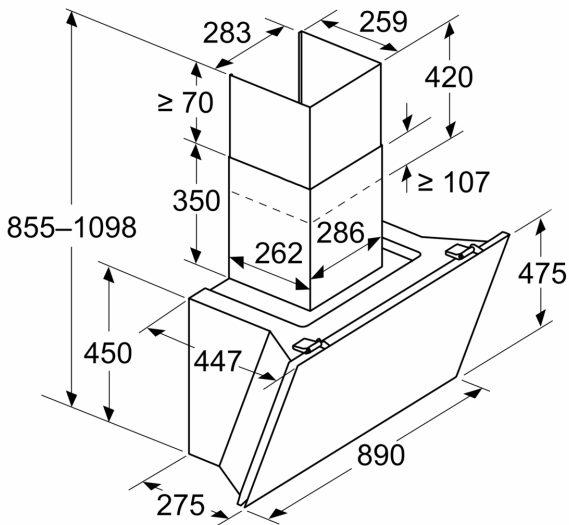

### Informace o plánování a instalaci:

- rozměry spotřebiče pro odvětrávání (V x Š x H): 855-1098 x 890 x 447 mm
- rozměry spotřebiče pro recirkulaci (V x Š x H): 892-1185 x 890 x 447 mm
- rozměry recirkulační instalace, bez komínu (VxŠxH): 471 mm x 890 mm x 447 mm
- jednoduchá a lehká montáž díky novému systému snadné instalace
- průměr potrubí Ø 150 mm
- délka připojovacího kabelu se zástrčkou: 1.3 m
- zpětná klapka součástí

Vybavení

--	--

**iQ700, Nástěnný odsavač par, 90 cm, černé sklo  
LC91KLT60**

Rozměrové výkresy

Rozměry v mm  
**Spotřebič v režimu odpadního vzduchu**

Rozměry v mm  
**Spotřebič v režimu cirkulujícího vzduchu**

Rozměry v mm  
**Spotřebič v režimu cirkulujícího vzduchu bez kanálu**

Zásuvku lze namontovat vedle spotřebiče nebo nad spotřebičem

A: Zásuvka pouze mimo vyznačenou oblast

Rozměry v mm

A: Výstup pro odvětrání  
B: Zásuvka  
C: Elektrická  
D: Plynové spotřebiče – od horního okraje roštu pod hrnce  
E: Elektrické spotřebiče – pro Austrálii a Nový Zéland