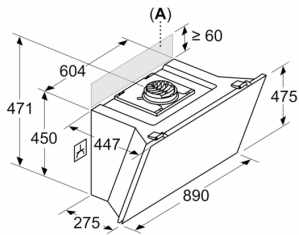

### Informace o plánování a instalaci:

- rozměry spotřebiče pro odvětrávání (V x Š x H): 855-1098 x 890 x 447 mm
- rozměry spotřebiče pro recirkulaci (V x Š x H): 892-1185 x 890 x 447 mm
- rozměry recirkulační instalace, bez komínu (VxŠxH): 471 mm x 890 mm x 447 mm
- jednoduchá a lehká montáž díky novému systému snadné instalace
- průměr potrubí Ø 150 mm
- délka připojovacího kabelu se zástrčkou: 1.3 m
- zpětná klapka součástí

Vybavení

--	--

**iQ700, Nástěnný odsavač par, 90 cm, černé sklo  
LC91KLT60**

Rozměrové výkresy

Rozměry v mm  
**Spotřebič v režimu odpadního vzduchu**

Rozměry v mm  
**Spotřebič v režimu cirkulujícího vzduchu**

Rozměry v mm  
**Spotřebič v režimu cirkulujícího vzduchu bez kanálu**

Zásuvku lze namontovat vedle spotřebiče nebo nad spotřebičem

A: Zásuvka pouze mimo vyznačenou oblast

Rozměry v mm

A: Výstup pro odvětrání  
B: Zásuvka  
C: Elektrická  
D: Plynové spotřebiče – od horního okraje roštu pod hrnce  
E: Elektrické spotřebiče – pro Austrálii a Nový Zéland