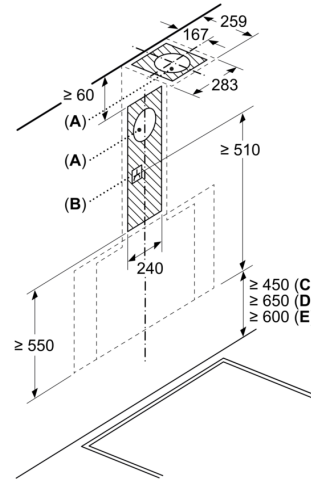

### Informace o plánování a instalaci:

- rozměry spotřebiče pro odvětrávání (V x Š x H): 855-1098 x 890 x 447 mm
- rozměry spotřebiče pro recirkulaci (V x Š x H): 892-1185 x 890 x 447 mm
- rozměry recirkulační instalace, bez komínu (VxŠxH): 471 mm x 890 mm x 447 mm
- jednoduchá a lehká montáž díky novému systému snadné instalace
- průměr potrubí Ø 150 mm
- délka připojovacího kabelu se zástrčkou: 1.3 m
- zpětná klapka součástí

Vybavení

--	--

**iQ700, Nástěnný odsavač par, 90 cm, černé sklo  
LC91KLT60**

Rozměrové výkresy

Rozměry v mm  
**Spotřebič v režimu odpadního vzduchu**

Rozměry v mm  
**Spotřebič v režimu cirkulujícího vzduchu**

Rozměry v mm  
**Spotřebič v režimu cirkulujícího vzduchu bez kanálu**

Zásuvku lze namontovat vedle spotřebiče nebo nad spotřebičem

A: Zásuvka pouze mimo vyznačenou oblast

Rozměry v mm

A: Výstup pro odvětrání  
B: Zásuvka  
C: Elektrická  
D: Plynové spotřebiče – od horního okraje roštu pod hrnce  
E: Elektrické spotřebiče – pro Austrálii a Nový Zéland

## Rozměrové výkresy