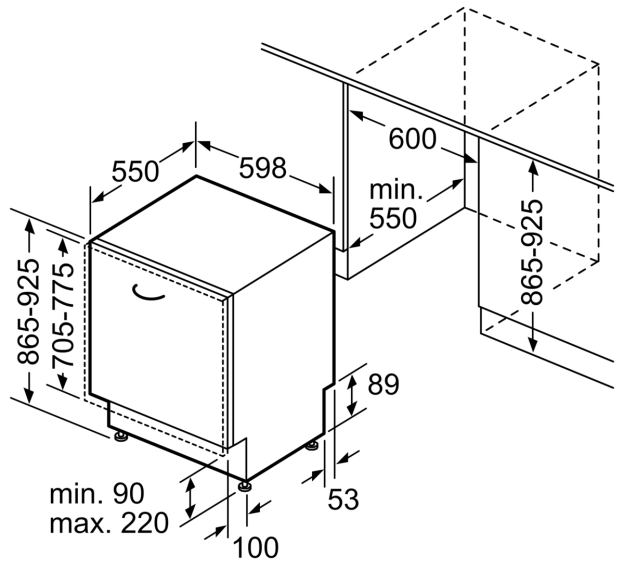

Rozměry

- rozměry spotřebiče (V x Š x H): 86.5 x 59.8 x 55 cm

¹ stupnice tříd energetické účinnosti od A do G

² spotřeba energie v kWh na 100 cyklů (v programu Eco 50 °C)

³ spotřeba vody v litrech na cyklus (v programu Eco 50 °C)

rozměry v mm