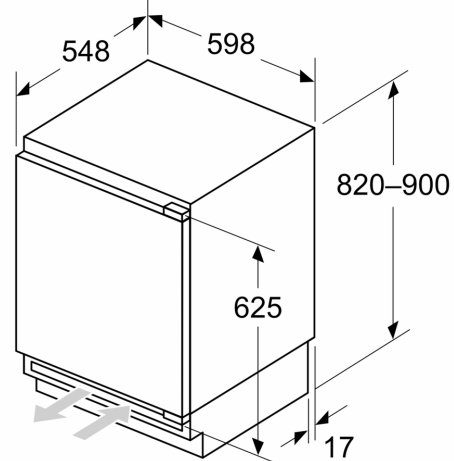

Rozměry

- rozměry niky (V x Š x H): 82.0 cm x 60.0 cm x 55.0 cm
- rozměry spotřebiče (V x Š x H) : 82.0 cm x 59.8 cm x 54.8 cm

Příslušenství

- zásobník na vejce

Specifika

- Na základě výsledků normalizované zkoušky trvající 24 hodin. Skutečná spotřeba energie závisí na způsobu použití a umístění spotřebiče.

Všeobecné informace

Serie 4, Podstavná chladnička, 82 x 60 cm, Ploché panty KUR21VFE0

Rozměry v mm

Doporučené rozměry mezer pro plochý závěs

F	R	X
16-19	0-3	2,5
20	0-1	3
	2-3	2,5
21	0-1	3
	2-3	2,5
22	0	4
	1	3,5
	2-3	3

Rozměry mezer doporučené v tabulce je třeba dodržovat, aby bylo zaručeno bezproblémové otevírání dveří zařízení a nedocházelo k poškození kuchyňského nábytku.

Rozměry v mm

Rozměry v mm

A: Výška dílčí konstrukce