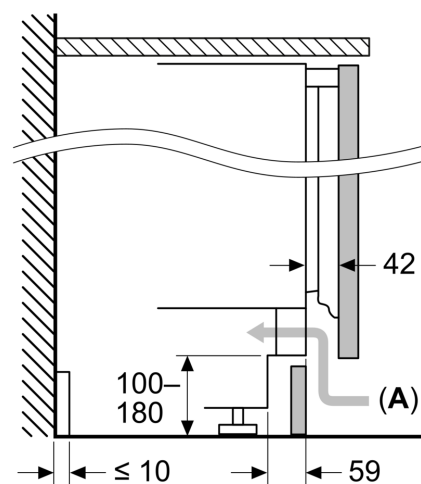

Rozměry

- rozměry niky (V x Š x H): 82.0 cm x 60.0 cm x 55.0 cm
- rozměry spotřebiče (V x Š x H) : 82.0 cm x 59.8 cm x 54.8 cm

Příslušenství

- zásobník na vejce

Specifika

- Na základě výsledků normalizované zkoušky trvající 24 hodin. Skutečná spotřeba energie závisí na způsobu použití a umístění spotřebiče.

Všeobecné informace

Serie 4, Podstavná chladnička, 82 x 60 cm, Ploché panty KUR21VFE0

Rozměry v mm

Doporučené rozměry mezer pro plochý závěs

F	R	X
16-19	0-3	2,5
20	0-1	3
	2-3	2,5
21	0-1	3
	2-3	2,5
22	0	4
	1	3,5
	2-3	3

Rozměry mezer doporučené v tabulce je třeba dodržovat, aby bylo zaručeno bezproblémové otevírání dveří zařízení a nedocházelo k poškození kuchyňského nábytku.

Rozměry v mm

Rozměry v mm

A: Výška dílčí konstrukce

B: ≥ 560 mm (doporučeno)

Prostor pro elektrické připojení vedle spotřebiče na levé nebo pravé straně

Rozměry v mm

A: Větrací mřížka ≥ 200 cm²

Maximální přípustná hmotnost přední stěny jednotky

Nasazení přední stěny jednotky, která překračuje přípustnou hmotnost, může způsobit poškození a vést k narušení funkčnosti závěsů