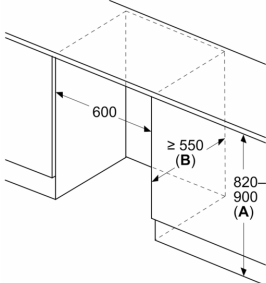

Rozměry

- rozměry niky (V x Š x H): 82.0 cm x 60.0 cm x 55.0 cm
- rozměry spotřebiče (V x Š x H) : 82.0 cm x 59.8 cm x 54.8 cm

Příslušenství

- zásobník na vejce

Specifika

- Na základě výsledků normalizované zkoušky trvající 24 hodin. Skutečná spotřeba energie závisí na způsobu použití a umístění spotřebiče.

Všeobecné informace

Serie 4, Podstavná chladnička, 82 x 60 cm, Ploché panty KUR21VFE0

Rozměry v mm

Doporučené rozměry mezer pro plochý závěs

F	R	X
16-19	0-3	2,5
20	0-1	3
	2-3	2,5
21	0-1	3
	2-3	2,5
22	0	4
	1	3,5
	2-3	3

Rozměry mezer doporučené v tabulce je třeba dodržovat, aby bylo zaručeno bezproblémové otevírání dveří zařízení a nedocházelo k poškození kuchyňského nábytku.

Rozměry v mm

Rozměry v mm

A: Výška dílčí konstrukce