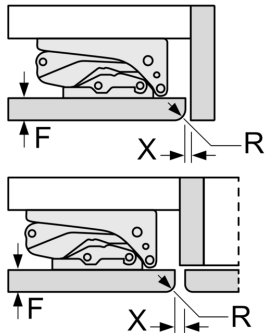

Serie 4, Podstavná chladnička, 82 x 60 cm, Ploché panty KUR21VFE0

Rozměry v mm

Doporučené rozměry mezer pro plochý závěs