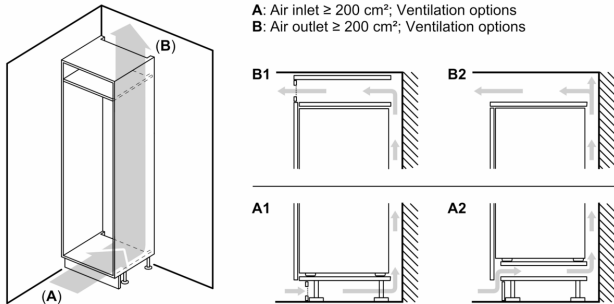

Mrazicí prostor

- mrazicí kapacita 24h : 9.5 kg
- doba skladování při poruše: 13 h hod.
- 3 x transparentní mrazicí zásuvka

Rozměry

- rozměry spotřebiče (V x Š x H) : 193.5 cm x 70.8 cm x 54.8 cm
- rozměry niky (V x Š x H): 194.0 cm x 71.0 cm x 56.0 cm

Technické informace

- závěs dveří vpravo, volitelný

- výškově nastavitelné nožičky vpředu
- délka přívodního kabelu: 230 cm
- klimatická třída: SN-ST
- napětí: 220 - 240 V

Příslušenství

- zásobník na vejce
- 1 x miska na led

Specifika

- Na základě výsledků normalizované zkoušky trvajících 24 hodin. Skutečná spotřeba energie závisí na způsobu použití a umístění spotřebiče.

Prostředí a bezpečnost

Instalace

Všeobecné informace

- Osvětlení mrazicí části: žádná
- zesílené panty

**Serie 4, Vestavná chladnička s
mrazákem dole, 193.5 x 70.8 cm,
Ploché panty
KBN96VFE0**

Rozměry v mm

C: Přesah předního panelu

D: Dolní okraj předního panelu

Rozměry v mm

Rozměry v mm

Rozměry v mm

Doporučené rozměry mezer pro plochý závěs