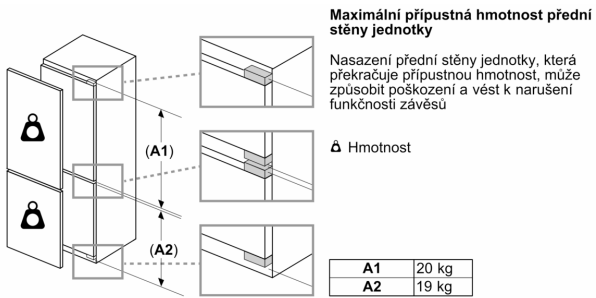

Mrazicí prostor

- mrazicí kapacita 24h : 9.5 kg
- doba skladování při poruše: 13 h hod.
- 3 x transparentní mrazicí zásuvka

Rozměry

- rozměry spotřebiče (V x Š x H) : 193.5 cm x 70.8 cm x 54.8 cm
- rozměry niky (V x Š x H): 194.0 cm x 71.0 cm x 56.0 cm

**Serie 4, Vestavná chladnička s
mrazákem dole, 193.5 x 70.8 cm,
Ploché panty
KBN96VFE0**

Rozměry v mm

C: Přesah předního panelu

D: Dolní okraj předního panelu

Rozměry v mm

Rozměry v mm

Rozměry v mm

Doporučené rozměry mezer pro plochý závěs

Rozměry mezer doporučené v tabulce je třeba dodržovat, aby bylo zaručeno bezproblémové otevírání dveří zařízení a nedocházelo k poškození kuchyňského nábytku.