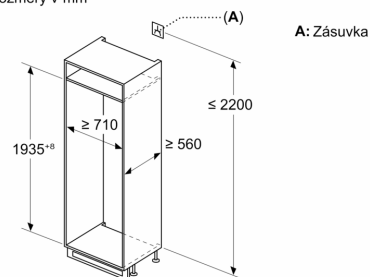

Mrazicí prostor

- mrazicí kapacita 24h : 9.5 kg
- doba skladování při poruše: 13 h hod.
- 3 x transparentní mrazicí zásuvka

Rozměry

- rozměry spotřebiče (V x Š x H) : 193.5 cm x 70.8 cm x 54.8 cm
- rozměry niky (V x Š x H): 194.0 cm x 71.0 cm x 56.0 cm

**Serie 4, Vestavná chladnička s
mrazákem dole, 193.5 x 70.8 cm,
Ploché panty
KBN96VFE0**

Rozměry v mm

C: Přesah předního panelu

D: Dolní okraj předního panelu

Rozměry v mm

Rozměry v mm

Rozměry v mm

Doporučené rozměry mezer pro plochý závěs