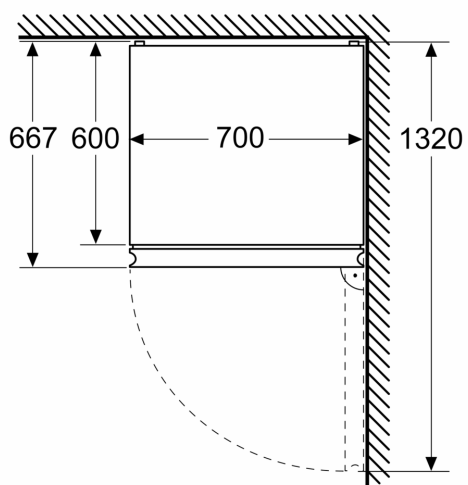

- 3 x transparentní mrazicí zásuvka

Rozměry

- rozměry spotřebiče (V x Š x H) : 203.0 cm x 70.0 cm x 66.7 cm

Technické informace

- závěs dveří vpravo, volitelný

- výškově nastavitelné nožičky vpředu
- délka přívodního kabelu: 226 cm
- napětí: 220 - 240 V

Instalace

- Vysoce lesklá zadní stěna se systémem multiAirflow

iQ300, Volně stojící chladnička s
mrazákem dole, 203 x 70 cm,
Nerez – easyclean
KG49NXIBF

Rozměrové výkresy

Rozměry v mm

Rozměry v mm

Rozměry v mm