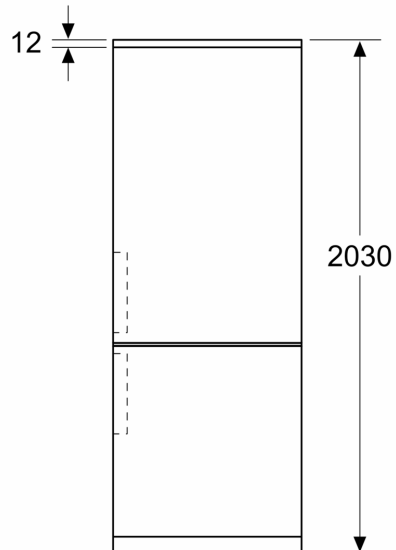

Vybavení

Technické údaje

Třída energetické účinnosti:	B
Průměrná roční spotřeba energie v kilowatthodinách za rok (kWh / a):	142 kWh/ročně
Součet objemu zmrazených oddílů:	129 l
Součet objemu chladicích oddílů:	311 l
Emise hluku šířeného vzduchem:	35 dB(A) re 1 pW
Třída emisí hluku šířeného vzduchem:	B
Druh spotřebiče:	Volně stojící
Dekorační rám / deska: Dekorační rám není možné objednat jako zvláštní příslušenství	
Výška:	2030 mm
Šířka:	700 mm
Hloubka:	667 mm
Váha:	93.4 kg
Proud:	10 A
Závěs dveří:	Vpravo, volitelný
Nominální výkon:	220-240 V
Frekvence:	50 Hz
Délka přívodního kabelu:	226.0 cm
Počet kompresorů:	1
Počet nezávislých chladicích okruhů:	2
Vnitřní ventilátor - mrazicí část:	Ne
Závěs dveří volitelný:	Ano
Počet výškově nastavitelných odkládacích ploch v chladicí části (ks):	3
Příhrádky na lahve:	Ano
Druh instalace:	Volně stojící

- 3 x transparentní mrazicí zásuvka

Rozměry

- rozměry spotřebiče (V x Š x H) : 203.0 cm x 70.0 cm x 66.7 cm

Technické informace

- závěs dveří vpravo, volitelný

- výškově nastavitelné nožičky vpředu
- délka přívodního kabelu: 226 cm
- napětí: 220 - 240 V

Instalace

- Vysoce lesklá zadní stěna se systémem multiAirflow

iQ300, Volně stojící chladnička s
mrazákem dole, 203 x 70 cm,
Nerez – easyclean
KG49NXIBF

Rozměrové výkresy

Rozměry v mm

Rozměry v mm

Rozměry v mm