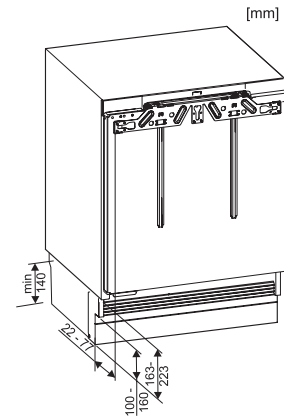

K 31242 UiF-1

Podstavná chladnička

s praktickým uspořádáním vnitřního prostoru v kompaktním formátu.

K31222Ui, K31222Ui-1, K31225Ui, K31252Ui,
K31252Ui-1, K31242UiF, K31242UiF-1, F31202Ui
(installation drawings)

K31222Ui, K31222Ui-1, K31225Ui, K31252Ui,
K31252Ui-1, K31242UiF, K31242UiF-1, F31202Ui, side
view (installation draw)

K31222Ui, K31222Ui-1, K31225Ui, K31252Ui,
K31252Ui-1, K31242UiF, K31242UiF-1 F31202Ui
(installation drawings)