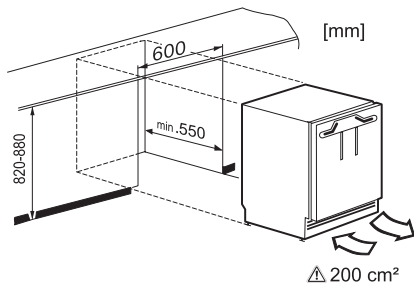

K 31242 UiF-1

Podstavná chladnička

s praktickým uspořádáním vnitřního prostoru v kompaktním formátu.

K31222Ui, K31222Ui-1, K31225Ui, K31252Ui,
K31252Ui-1, K31242UiF, K31242UiF-1, F31202Ui
(installation drawings)

K31222Ui, K31222Ui-1, K31225Ui, K31252Ui,
K31252Ui-1, K31242UiF, K31242UiF-1, F31202Ui, side
view (installation draw)

K31222Ui, K31222Ui-1, K31225Ui, K31252Ui,
K31252Ui-1, K31242UiF, K31242UiF-1 F31202Ui
(installation drawings)