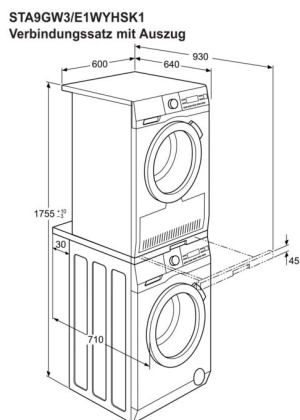

Technická specifikace

Typ výrobku	Doplněk ke spotřebiči
Výška (mm)	65
Šířka (mm)	610
Hloubka (mm)	605
Hmotnost (kg)	3.7
Kód produktu (PNC)	902 980 379