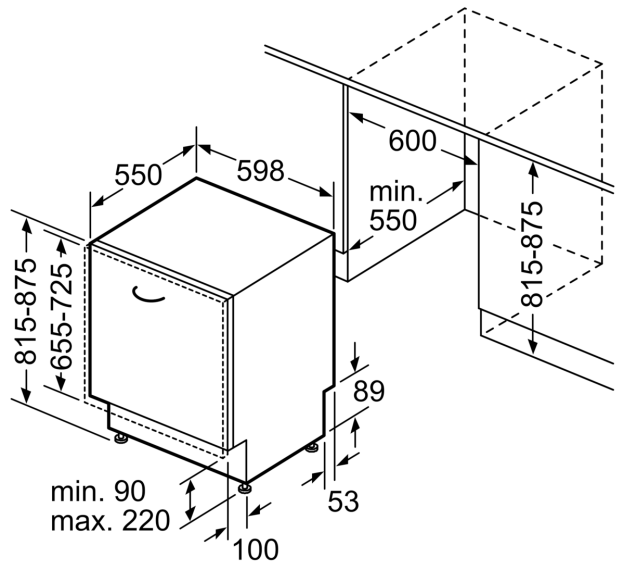

### Rozměry

- rozměry spotřebiče (V x Š x H): 81.5 x 59.8 x 55 cm

<sup>1</sup> stupnice tříd energetické účinnosti od A do G

<sup>2</sup> spotřeba energie v kWh na 100 cyklů (v programu Eco 50 °C)

<sup>3</sup> spotřeba vody v litrech na cyklus (v programu Eco 50 °C)

⚡ zásuvka  
( ) hodnoty s prodlužovací sadou

rozměry v mm