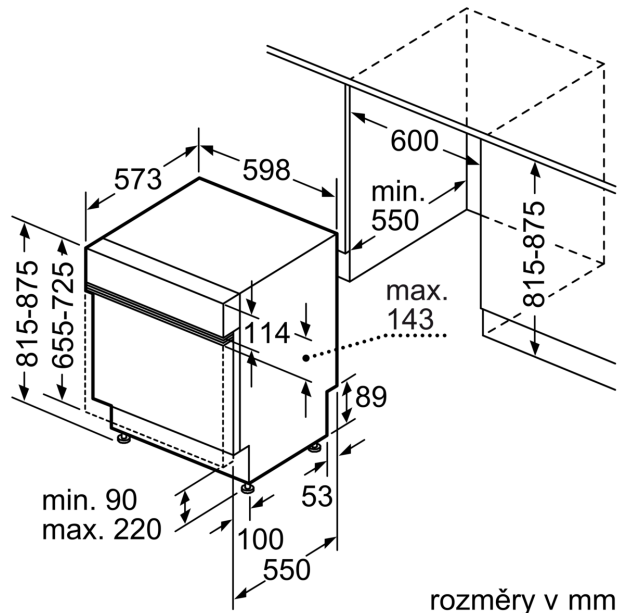

Technické údaje

Třída energetické účinnosti:	A
Spotřeba energie na 100 cyklů Eko program:	54 kWh
Maximální počet sad nádobí:	14
Spotřeba vody pro ekologický program v litrech na cyklus:	9.5 l
Doba trvání programu:	4:55 h
Emise hluku šířeného vzduchem:	44 dB(A) re 1 pW
Třída emisí hluku šířeného vzduchem:	B
Konstrukce:	Vestavné
Výška bez pracovní desky:	0 mm
Rozměry spotřebiče:	815 x 598 x 573 mm
Požadovaná velikost otvoru pro instalaci (v x š x h):	815-875 x 600 x 550 mm
Hloubka při otevřených dvířkách:	1150 mm
Výškově nastavitelné nožičky:	ano - všechny zepředu
Max. výškové nastavení nožiček:	60 mm
Výškově nastavitelný sokl:	horizontální a vertikální
Hmotnost netto:	43.2 kg
Hmotnost brutto:	45.0 kg
příkon:	2400 W
Jištění:	10 A
Napětí:	220-240 V
Frekvence:	50; 60 Hz
Index oprav:	9.0
Délka přívodního kabelu:	175.0 cm
Typ zástrčky:	zalitá zástrčka s uzemněním
Délka přívodní hadice:	165 cm
Délka odpadní hadice:	190 cm
EAN:	4242005435630
Způsob montáže:	Vestavné

- celou dobu životnosti spotřebiče*
- elektronická blokáce tlačítek
- systém šetrného mytí skla

Příslušenství

- vč. násypky na sůl
- vč. ochrany pracovní desky před párou

Rozměry

- rozměry spotřebiče (V x Š x H): 81.5 x 59.8 x 57.3 cm

**Serie 6, Vestavná myčka nádobí, 60
cm, nerez
SMI6YCS02E**

rozměry v mm

⚡ zásuvka
() hodnoty s prodlužovací sadou

rozměry v mm