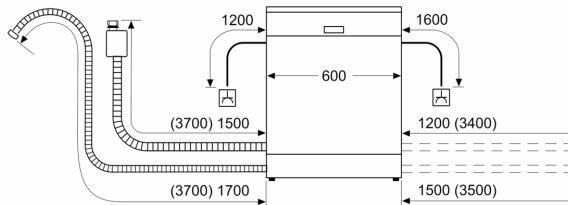

- celou dobu životnosti spotřebiče*
- elektronická blokáce tlačítek
- systém šetrného mytí skla

Příslušenství

- vč. násypky na sůl

Rozměry

- rozměry spotřebiče (V x Š x H): 84.5 x 60 x 60 cm

¹ stupnice tříd energetické účinnosti od A do G

**Serie 6, Volně stojící myčka nádobí,
60 cm, bílá
SMS6TCW00E**

rozměry v mm

⚡ zásuvka
() hodnoty s prodlužovací sadou