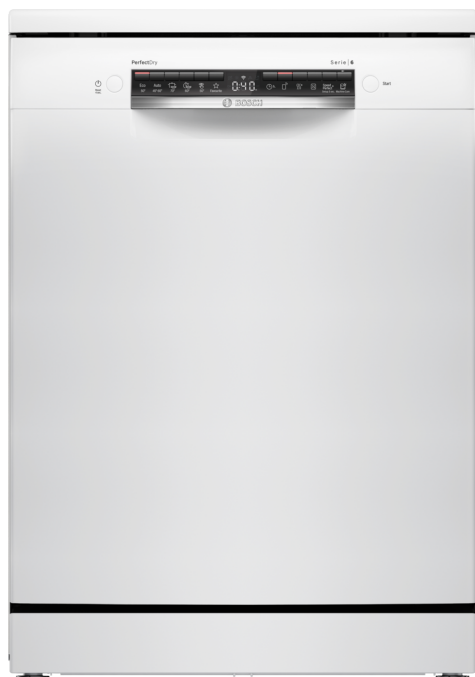

**Serie 6, Volně stojící myčka nádobí,
60 cm, bílá
SMS6TCW00E**

zvláštní příslušenství

SGZ1010	Prodloužení odpadní a přívodní hadice
SMZ1051EU :	
SMZ2014	Set pro mytí skleniček na stopce
SMZ5100	Příborový koš vario
SMZ5300	Držák na sklenice

**Myčka nádobí s energetickým štítkem A.
Díky inovativnímu vysoce účinnému
systému úspory energie bez omezujících
kompromisů k dokonalým výsledkům.**

- **PerfectDry:** dokonalé výsledky sušení s nízkou spotřebou energie i u obtížně schnoucího nádobí.
- **Hygienická úroveň ověřená pro Eco 50 °C a vyšší úrovně s programy Intensive 70 °C a Machine Care.**
- **Home Connect:** domácí spotřebiče s inteligentním připojením Vám usnadní každodenní život.
- **Funkce Oblíbený program:** vlastní kombinace programu a přidavné funkce jedním dotykem.
- **Stahování programu:** stáhněte si prostřednictvím aplikace Home Connect další mycí programy, které vhodně doplní váš denní režim.

Technické údaje

Třída energetické účinnosti:	.....A
Spotřeba energie na 100 cyklů Eko program:	..... 54 kWh
Maximální počet sad nádobí:	 14
Spotřeba vody pro ekologický program v litrech na cyklus:	..... 9.5 l
Doba trvání programu:	..... 4:55 h
Emise hluku šířeného vzduchem:	.....44 dB(A) re 1 pW
Třída emisí hluku šířeného vzduchem:	..... B
Konstrukce:	..... Volně stojící
Výška bez pracovní desky:	..... 30 mm
Rozměry spotřebiče:	..... 845 x 600 x 600 mm
Hloubka při otevřených dvířkách:	..... 1155 mm
Výškově nastavitelné nožičky:	..... Ano - všechny
Max. výškové nastavení nožiček:	.....20 mm
Výškově nastavitelný sokl:	..... žádný
Hmotnost netto:	..... 52.1 kg
Hmotnost brutto:	.....54.0 kg
příkon:	..... 2400 W
Jištění:	..... 10 A
Napětí:	..... 220-240 V
Frekvence:	.....50; 60 Hz
Délka přívodního kabelu:	..... 175.0 cm
Typ zástrčky:	..... zalitá zástrčka s uzemněním
Délka přívodní hadice:	..... 165 cm
Délka odpadní hadice:	..... 190 cm
EAN:	 4242005441945
Způsob montáže:	..... Volně stojící s možností podstavby