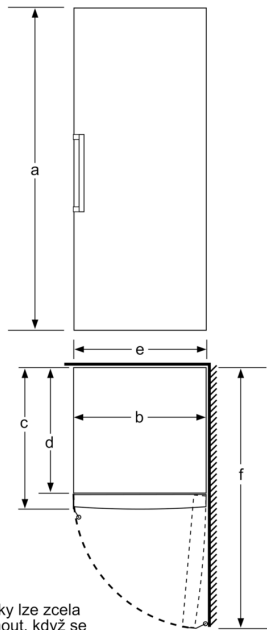

Rozměry

- rozměry spotřebiče (V x Š x H) : 161.0 cm x 70.0 cm x 78.0 cm

Technické informace

- závěs dveří vpravo, volitelný
- výškově nastavitelné nožičky vpředu
- Plný přístup ke všem přihrádkám, i když je bok spotřebiče přiražen přímo k boční stěně.
- příkon: 120 W
- napětí: 220 - 240 V

Serie 6, Volně stojící mrazák, 161 x 70 cm, Bílá GSN51AWDV

Zásuvky lze zcela vytáhnout, když se spotřebič umístí přímo ke stěně.

	a	b	c	d	e	f
KSW36, GSD36	187					
KSV36, KSF36, GSN36, GSV36	186					
KSV33, GSN33, GSV33	176	60	65	58	60	119,5
KSV29, GSN29, GSV29	161					
GSV24	146					
GSN51	161					
GSN54	176	70	78	70	70	142
GSN58	191					

a výška
b šířka
c hloubka při zavřených dvířkách bez madla a bez distančního dílu
d hloubka skříňky bez distančního dílu
e šířka při otevřených dvířkách bez madla
f hloubka při otevřených dvířkách bez madla a bez distančního dílu

rozměry v cm