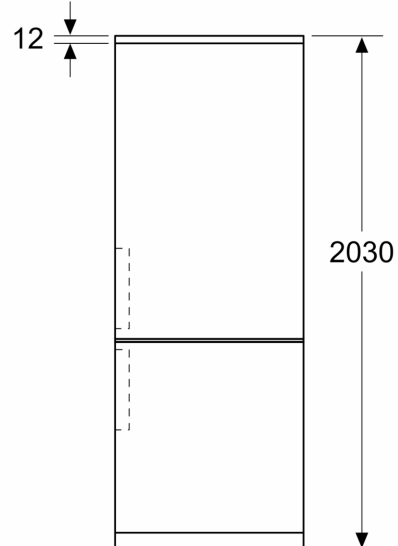

#### **Rozměry**

- rozměry spotřebiče (V x Š x H) : 203.0 cm x 60.0 cm x 66.5 cm

#### **Všeobecné informace**

**Serie 4, Volně stojící chladnička s  
mrazákem dole, 203 x 60 cm,  
Nerezový vzhled  
KGN392LAF**

Rozměry v mm

Rozměry v mm

Rozměry v mm