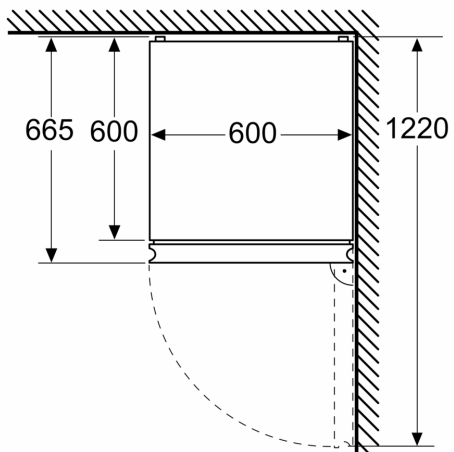

**Serie 4, Volně stojící chladnička s
mrazákem dole, 203 x 60 cm,
Nerezový vzhled
KGN392LAF**

Rozměry v mm