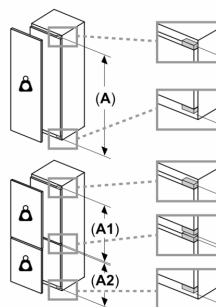

Rozměry

- rozměry niky (V x Š x H): 177.5 cm x 56.0 cm x 55.0 cm
- rozměry spotřebiče (V x Š x H) : 177.2 cm x 54.1 cm x 54.8 cm

Příslušenství

- zesílené panty, zásobník na vejce

Specifika

- Na základě výsledků normalizované zkoušky trvající 24 hodin. Skutečná spotřeba energie závisí na způsobu použití a umístění spotřebiče.

Všeobecné informace

Serie 4, Vestavná chladnička, 177.5 x 56 cm, Ploché panty
KIR81VFE0

Maximální přípustná hmotnost přední stěny jednotky

Nasazení přední stěny jednotky, která překračuje přípustnou hmotnost, může způsobit poškození a vést k narušení funkčnosti závěsů

- Δ Hmotnost
- A: Výška dvířek spotřebiče včetně závěsů v mm
- B: Závěs bez tlumičů, přední stěna jednotky v kg
- C: Závěs s tlumičem, přední stěna jednotky v kg
- D: Další možné zatížení v kg se sadou pro vysokou zátěž