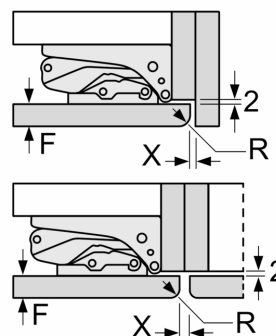

Rozměry

- rozměry niky (V x Š x H): 177.5 cm x 56.0 cm x 55.0 cm
- rozměry spotřebiče (V x Š x H) : 177.2 cm x 54.1 cm x 54.8 cm

Příslušenství

- zesílené panty, zásobník na vejce

Specifika

- Na základě výsledků normalizované zkoušky trvající 24 hodin. Skutečná spotřeba energie závisí na způsobu použití a umístění spotřebiče.

- Δ Hmotnost
- A: Výška dvířek spotřebiče včetně závěsů v mm
- B: Závěs bez tlumičů, přední stěna jednotky v kg
- C: Závěs s tlumičem, přední stěna jednotky v kg
- D: Další možné zatížení v kg se sadou pro vysokou zátěž

A	B	C	D
1500-1750	22	22	B+5 / C+5
720-1400	19	19	
A1	15	19	
A2	15	19	

Rozměry v mm

rozměry v mm

Rozměry v mm

Doporučené rozměry mezer pro plochý závěs

F	R	X
16-19	0-3	2,5
20	0-1	3
	2-3	2,5
21	0-1	3
	2-3	2,5
22	0	4
	1	3,5
	2-3	3

Rozměry mezer doporučené v tabulce je třeba dodržovat, aby bylo zaručeno bezproblémové otevírání dveří zařízení a nedocházelo k poškození kuchyňského nábytku.