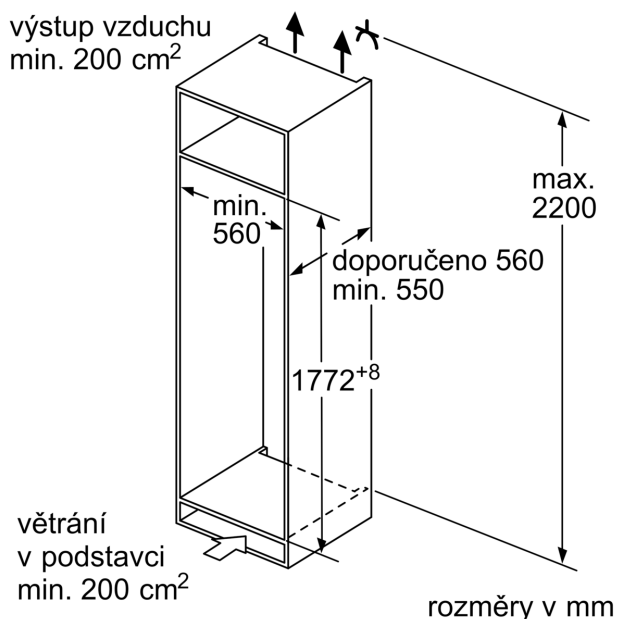

Rozměry

- rozměry niky (V x Š x H): 177.5 cm x 56.0 cm x 55.0 cm
- rozměry spotřebiče (V x Š x H) : 177.2 cm x 54.1 cm x 54.8 cm

Příslušenství

- zesílené panty, zásobník na vejce

Specifika

- Na základě výsledků normalizované zkoušky trvající 24 hodin. Skutečná spotřeba energie závisí na způsobu použití a umístění spotřebiče.

Všeobecné informace

Serie 4, Vestavná chladnička, 177.5 x 56 cm, Ploché panty
KIR81VFE0

Maximální přípustná hmotnost přední stěny jednotky

Nasazení přední stěny jednotky, která překračuje přípustnou hmotnost, může způsobit poškození a vést k narušení funkčnosti závěsů

- Δ Hmotnost
- A: Výška dvířek spotřebiče včetně závěsů v mm
- B: Závěs bez tlumičů, přední stěna jednotky v kg
- C: Závěs s tlumičem, přední stěna jednotky v kg
- D: Další možné zatížení v kg se sadou pro vysokou zátěž

A	B	C	D
1500-1750	22	22	B+5 / C+5
720-1400	19	19	
A1	15	19	
A2	15	19	

Rozměry v mm

rozměry v mm

Rozměry v mm

Doporučené rozměry mezer pro plochý závěs

F	R	X
16-19	0-3	2,5
20	0-1	3
	2-3	2,5
21	0-1	3
	2-3	2,5
22	0	4
	1	3,5
	2-3	3