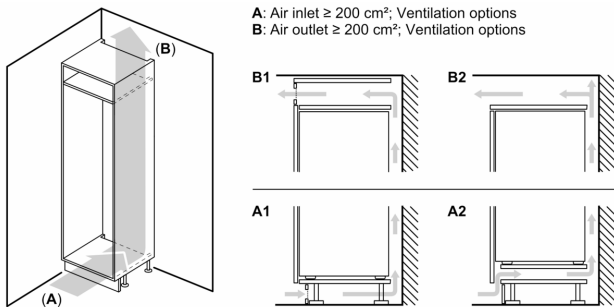

Serie 4, Vestavná chladnička, 177.5 x 56 cm, Ploché panty
KIR81VFE0

Maximální přípustná hmotnost přední stěny jednotky

Nasazení přední stěny jednotky, která překračuje přípustnou hmotnost, může způsobit poškození a vést k narušení funkčnosti závěsů

- Δ Hmotnost
- A: Výška dvířek spotřebiče včetně závěsů v mm
- B: Závěs bez tlumičů, přední stěna jednotky v kg
- C: Závěs s tlumičem, přední stěna jednotky v kg
- D: Další možné zatížení v kg se sadou pro vysokou zátěž

A	B	C	D
1500-1750	22	22	B+5 / C+5
720-1400	19	19	
A1	15	19	
A2	15	19