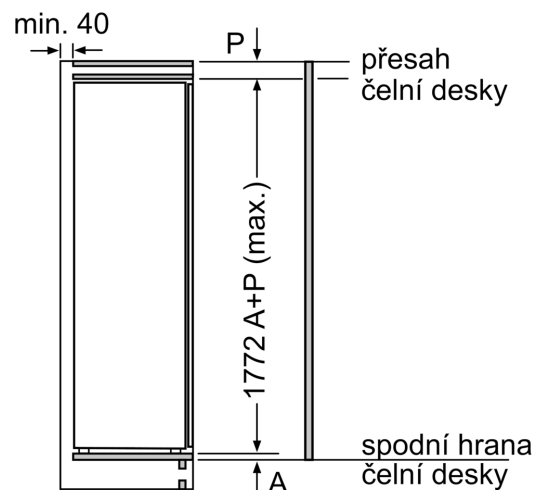

Rozměry

- rozměry niky (V x Š x H): 177.5 cm x 56.0 cm x 55.0 cm
- rozměry spotřebiče (V x Š x H) : 177.2 cm x 54.1 cm x 54.8 cm

Příslušenství

- zesílené panty, zásobník na vejce

Specifika

- Na základě výsledků normalizované zkoušky trvající 24 hodin. Skutečná spotřeba energie závisí na způsobu použití a umístění spotřebiče.

Všeobecné informace

Serie 4, Vestavná chladnička, 177.5 x 56 cm, Ploché panty
KIR81VFE0

Maximální přípustná hmotnost přední stěny jednotky

Nasazení přední stěny jednotky, která překračuje přípustnou hmotnost, může způsobit poškození a vést k narušení funkčnosti závěsů

- Δ Hmotnost
- A: Výška dvířek spotřebiče včetně závěsů v mm
- B: Závěs bez tlumičů, přední stěna jednotky v kg
- C: Závěs s tlumičem, přední stěna jednotky v kg
- D: Další možné zatížení v kg se sadou pro vysokou zátěž

A	B	C	D
1500-1750	22	22	B+5 / C+5
720-1400	19	19	
A1	15	19	
A2	15	19	

Rozměry v mm

rozměry v mm

Rozměry v mm

Doporučené rozměry mezer pro plochý závěs

F	R	X
16-19	0-3	2,5
20	0-1	3
	2-3	2,5
21	0-1	3
	2-3	2,5
22	0	4
	1	3,5
	2-3	3