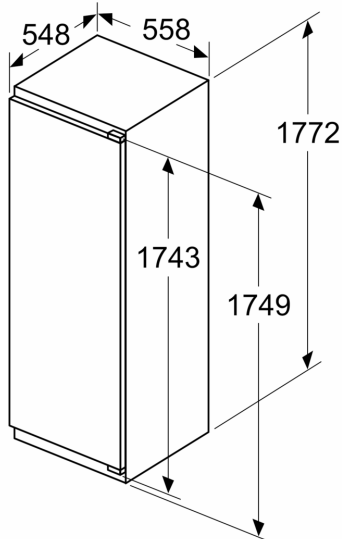

Rozměry

- rozměry niky (V x Š x H): 177.5 cm x 56.0 cm x 55.0 cm
- rozměry spotřebiče (V x Š x H) : 177.2 cm x 54.1 cm x 54.8 cm

Příslušenství

- zesílené panty, zásobník na vejce

Specifika

- Na základě výsledků normalizované zkoušky trvající 24 hodin. Skutečná spotřeba energie závisí na způsobu použití a umístění spotřebiče.

Všeobecné informace

Serie 4, Vestavná chladnička, 177.5 x 56 cm, Ploché panty
KIR81VFE0

Maximální přípustná hmotnost přední stěny jednotky

Nasazení přední stěny jednotky, která překračuje přípustnou hmotnost, může způsobit poškození a vést k narušení funkčnosti závěsů

- Δ Hmotnost
- A: Výška dvířek spotřebiče včetně závěsů v mm
- B: Závěs bez tlumičů, přední stěna jednotky v kg
- C: Závěs s tlumičem, přední stěna jednotky v kg
- D: Další možné zatížení v kg se sadou pro vysokou zátěž

A	B	C	D
1500-1750	22	22	B+5 / C+5
720-1400	19	19	
A1	15	19	
A2	15	19	

Rozměry v mm

rozměry v mm

Rozměry v mm

Doporučené rozměry mezer pro plochý závěs

F	R	X
16-19	0-3	2,5
20	0-1	3
	2-3	2,5
21	0-1	3
	2-3	2,5
22	0	4
	1	3,5
	2-3	3