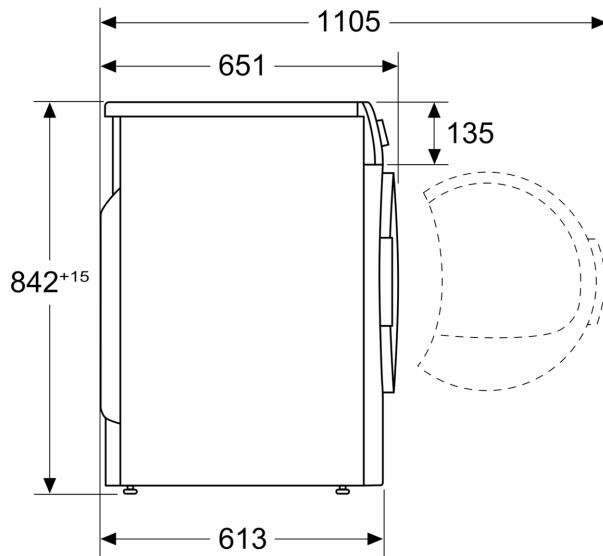

### Technické informace

- možnost zasunutí pod pracovní desku ve výšce 85 cm
- rozměry (V x Š): 84.2 cm x 59.8 cm
- hloubka spotřebiče: 61.3 cm
- hloubka spotřebiče vč. dvířek: 65.1 cm
- hloubka spotřebiče s otevřenými dvířky: 110.5 cm
- technologie tepelného čerpadla s chladivem R290 šetrným k životnímu prostředí

Rozměry v mm

Rozměry v mm