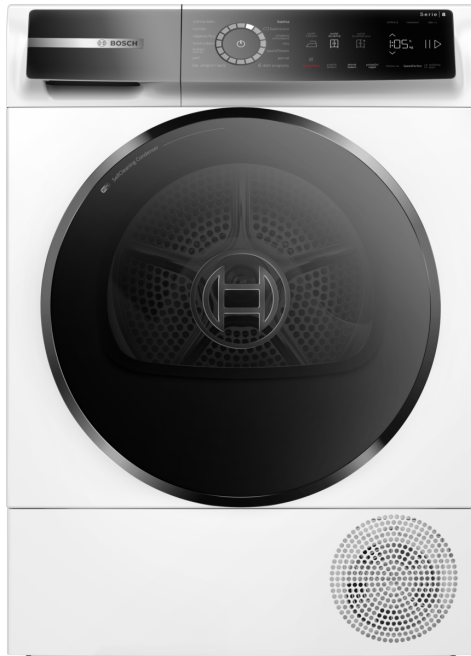

**Serie 8, Sušička prádla s tepelným čerpadlem, 9 kg WQB246D0CS**

**A+++**

**Vysoce pokročilá sušička prádla s tepelným čerpadlem a s funkcí Smart Dry poháněnou technologií Home Connect. Maximalizujte úsporu energie díky energetické třídě A+++ -10 % a samočisticímu kondenzátoru. Chraňte své oblečení pomocí funkce Auto Dry.**