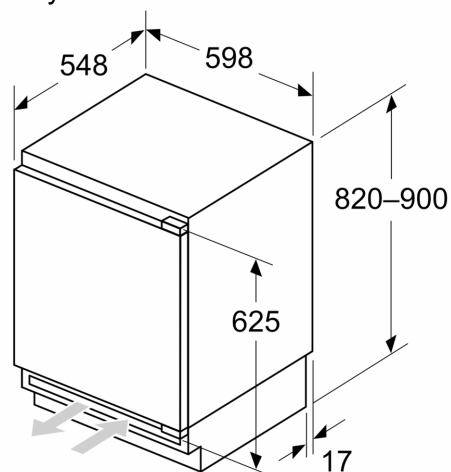

##### Rozměry

- rozměry niky (V x Š x H): 82.0 cm x 60.0 cm x 55.0 cm
- rozměry spotřebiče (V x Š x H) : 82.0 cm x 59.8 cm x 54.8 cm

### Rozměrové výkresy

Rozměry v mm

Doporučené rozměry mezer pro plochý závěs

F	R	X
16-19	0-3	2,5
20	0-1	3
	2-3	2,5
21	0-1	3
	2-3	2,5
22	0	4
	1	3,5
	2-3	3

Rozměry mezer doporučené v tabulce je třeba dodržovat, aby bylo zaručeno bezproblémové otevírání dveří zařízení a nedocházelo k poškození kuchyňského nábytku.

Rozměry v mm

Rozměry v mm

A: Výška dílčí konstrukce

B:  $\geq 560$  mm (doporučeno)

Prostor pro elektrické připojení vedle spotřebiče na levé nebo pravé straně

Rozměry v mm

A: Větrací mřížka  $\geq 200$  cm<sup>2</sup>