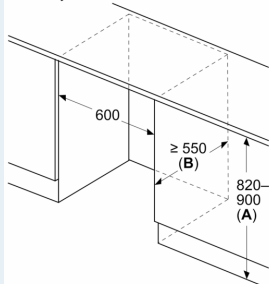

### Rozměrové výkresy

Rozměry v mm

Doporučené rozměry mezer pro plochý závěs

F	R	X
16-19	0-3	2,5
20	0-1	3
	2-3	2,5
21	0-1	3
	2-3	2,5
22	0	4
	1	3,5
	2-3	3

Rozměry mezer doporučené v tabulce je třeba dodržovat, aby bylo zaručeno bezproblémové otevírání dveří zařízení a nedocházelo k poškození kuchyňského nábytku.

Rozměry v mm

Rozměry v mm

A: Výška dílčí konstrukce

B:  $\geq 560$  mm (doporučeno)

Prostor pro elektrické připojení vedle spotřebiče na levé nebo pravé straně

Rozměry v mm

A: Větrací mřížka  $\geq 200$  cm<sup>2</sup>

## Rozměrové výkresy