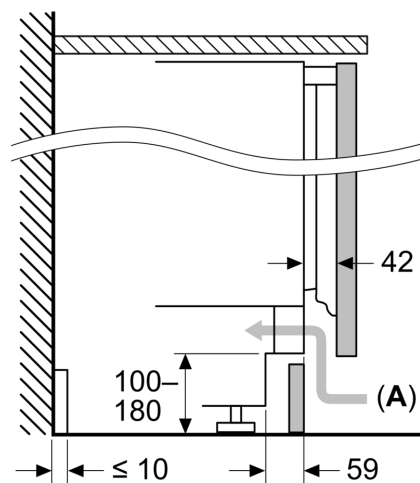

### Rozměrové výkresy

Rozměry v mm

Doporučené rozměry mezer pro plochý závěs

F	R	X
16-19	0-3	2,5
20	0-1	3
	2-3	2,5
21	0-1	3
	2-3	2,5
22	0	4
	1	3,5
	2-3	3

Rozměry mezer doporučené v tabulce je třeba dodržovat, aby bylo zaručeno bezproblémové otevírání dveří zařízení a nedocházelo k poškození kuchyňského nábytku.

Rozměry v mm

Rozměry v mm

A: Výška dílčí konstrukce

B:  $\geq 560$  mm (doporučeno)

Prostor pro elektrické připojení vedle spotřebiče na levé nebo pravé straně

Rozměry v mm

A: Větrací mřížka  $\geq 200$  cm<sup>2</sup>

## Rozměrové výkresy