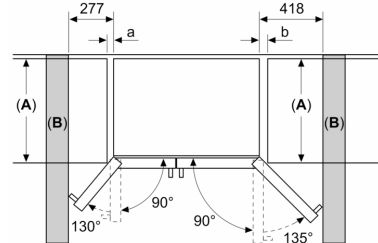

#### Instalace

#### Všeobecné informace

**Serie 6, Americká chladnička side by side, 178.7 x 90.8 cm, Černá  
KAD93ABEP**

Rozměry v mm

Rozměry v mm

A	a	b
≤ 600	50	50
600 < A ≤ 650	50	50
650 < A ≤ 700	53	96
> 700	277	418

**A:** Hloubka nábytkové nebo pracovní desky

**B:** Stěna  
Zásuvky lze vytáhnout při otevření dveří na 90°

Zásuvky lze vyjmout, když jsou dveře zcela otevřené

rozměry v mm

specifikace

A	specifikace
A	Přední strana je nastavitelná od 1783 do 1792
B	Hloubka skříňky
C	Hloubka včetně dvířek, bez madla.
D	Hloubka včetně dvířek, s madlem.
E	přípojka vody na spotřebič