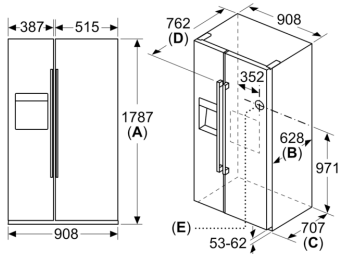

#### Rozměry

- rozměry spotřebiče (V x Š x H) : 178.7 cm x 90.8 cm x 70.7 cm

#### Všeobecné informace

**Serie 6, Americká chladnička side by side, 178.7 x 90.8 cm, Černá  
KAD93ABEP**

Rozměry v mm

Rozměry v mm

A	a	b
≤ 600	50	50
600 < A ≤ 650	50	50
650 < A ≤ 700	53	96
> 700	277	418

**A:** Hloubka nábytkové nebo pracovní desky

**B:** Stěna  
Zásuvky lze vytáhnout při otevření dveří na 90°

Zásuvky lze vyjmout, když jsou dveře zcela otevřené

rozměry v mm

specifikace

A	specifikace
A	Přední strana je nastavitelná od 1783 do 1792
B	Hloubka skříňky
C	Hloubka včetně dvířek, bez madla.
D	Hloubka včetně dvířek, s madlem.
E	přípojka vody na spotřebič