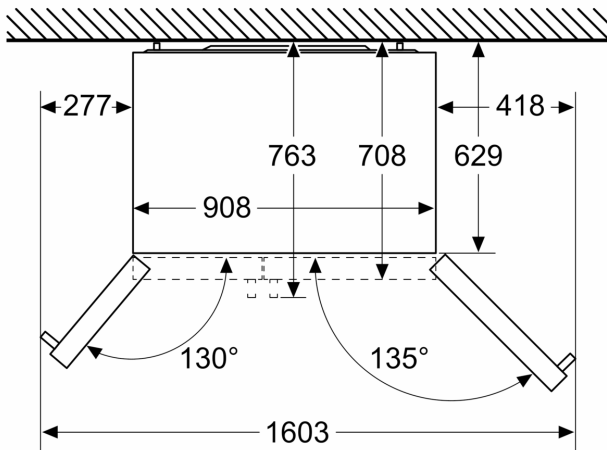

**Serie 6, Americká chladnička side by side, 178.7 x 90.8 cm, Černá
KAD93ABEP**

Rozměry v mm