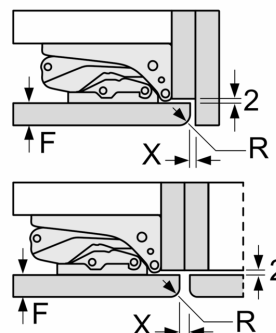

Δ Hmotnost

A: Výška dvířek spotřebiče včetně závěsů v mm

B: Závěs bez tlumičů, přední stěna jednotky v kg

C: Závěs s tlumičem, přední stěna jednotky v kg

D: Další možné zatížení v kg se sadou pro vysokou zátěž

	A	B	C	D
1500-1750	22	22		
720-1400	19	19		
A1	15	19		B+5 / C+5
A2	15	19		

Rozměry v mm

rozměry v mm

výstup vzduchu
min. 200 cm^2

Rozměry v mm

Doporučené rozměry mezer pro plochý závěs

F	R	X
16-19	0-3	2,5
20	0-1	3
	2-3	2,5
21	0-1	3
	2-3	2,5
22	0	4
	1	3,5
	2-3	3

Rozměry mezer doporučené v tabulce je třeba dodržovat, aby bylo zaručeno bezproblémové otevírání dveří zařízení a nedocházelo k poškození kuchyňského nábytku.