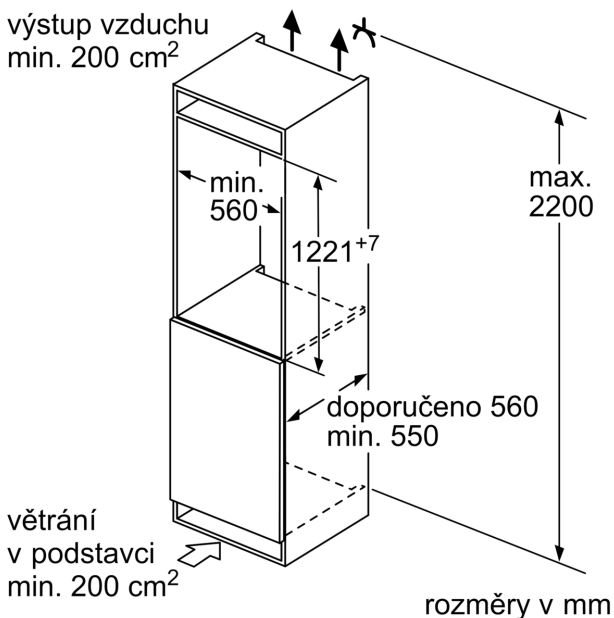

Mrazicí prostor

- 1 integrovaný mrazáček

Rozměry

- rozměry niky (V x Š x H): 122.5 cm x 56.0 cm x 55.0 cm
- rozměry spotřebiče (V x Š x H) : 122.1 cm x 54.1 cm x 54.8 cm

Technické informace

- závěs dveří vpravo, volitelný
- výškově nastavitelné nožičky vpředu
- napětí: 220 - 240 V

Instalace

Všeobecné informace

Serie 4, Vestavná chladnička s mrazicí částí, 122.5 x 56 cm, Ploché panty KIL42VFEO

Maximální přípustná hmotnost přední stěny jednotky

Nasazení přední stěny jednotky, která překračuje přípustnou hmotnost, může způsobit poškození a vést k narušení funkčnosti závěsů

Δ Hmotnost

A: Výška dvířek spotřebiče včetně závěsů v mm

B: Závěs bez tlumičů, přední stěna jednotky v kg

C: Závěs s tlumičem, přední stěna jednotky v kg

D: Další možné zatížení v kg se sadou pro vysokou zátěž

	A	B	C	D
1500-1750	22	22		
720-1400	19	19		
A1	15	19		B+5 / C+5
A2	15	19		

Rozměry v mm

rozměry v mm

výstup vzduchu
min. 200 cm^2

Rozměry v mm

Doporučené rozměry mezer pro plochý závěs

F	R	X
16-19	0-3	2,5
20	0-1	3
	2-3	2,5
21	0-1	3
	2-3	2,5
22	0	4
	1	3,5
	2-3	3