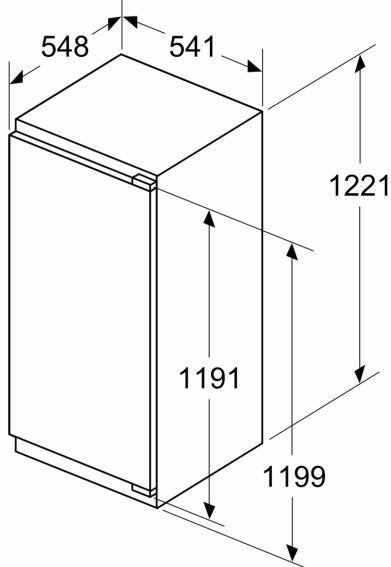

Mrazicí prostor

- 1 integrovaný mrazáček

Rozměry

- rozměry niky (V x Š x H): 122.5 cm x 56.0 cm x 55.0 cm
- rozměry spotřebiče (V x Š x H) : 122.1 cm x 54.1 cm x 54.8 cm

Technické informace

- závěs dveří vpravo, volitelný
- výškově nastavitelné nožičky vpředu
- napětí: 220 - 240 V

Instalace

Všeobecné informace

Serie 4, Vestavná chladnička s mrazicí částí, 122.5 x 56 cm, Ploché panty KIL42VFEO

Maximální přípustná hmotnost přední stěny jednotky

Nasazení přední stěny jednotky, která překračuje přípustnou hmotnost, může způsobit poškození a vést k narušení funkčnosti závěsů

Δ Hmotnost

A: Výška dvířek spotřebiče včetně závěsů v mm

B: Závěs bez tlumičů, přední stěna jednotky v kg

C: Závěs s tlumičem, přední stěna jednotky v kg

D: Další možné zatížení v kg se sadou pro vysokou zátěž

	A	B	C	D
1500-1750	22	22		
720-1400	19	19		
A1	15	19		B+5 / C+5
A2	15	19		

Rozměry v mm

rozměry v mm

výstup vzduchu
min. 200 cm^2

Rozměry v mm

Doporučené rozměry mezer pro plochý závěs

F	R	X
16-19	0-3	2,5
20	0-1	3
	2-3	2,5
21	0-1	3
	2-3	2,5
22	0	4
	1	3,5
	2-3	3