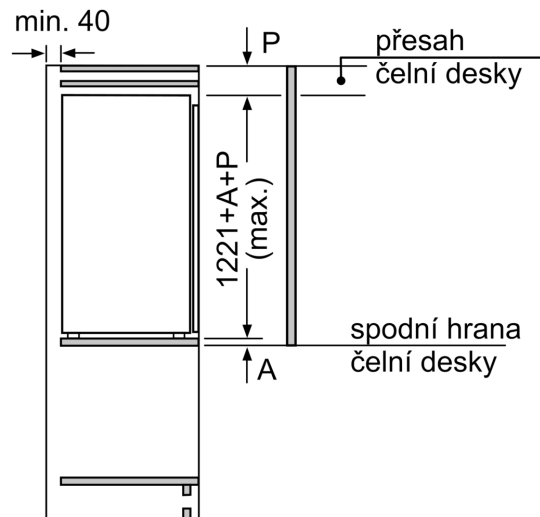

Mrazicí prostor

- 1 integrovaný mrazáček

Rozměry

- rozměry niky (V x Š x H): 122.5 cm x 56.0 cm x 55.0 cm
- rozměry spotřebiče (V x Š x H) : 122.1 cm x 54.1 cm x 54.8 cm

Technické informace

- závěs dveří vpravo, volitelný
- výškově nastavitelné nožičky vpředu
- napětí: 220 - 240 V

Δ Hmotnost

A: Výška dvířek spotřebiče včetně závěsů v mm

B: Závěs bez tlumičů, přední stěna jednotky v kg

C: Závěs s tlumičem, přední stěna jednotky v kg

D: Další možné zatížení v kg se sadou pro vysokou zátěž

	A	B	C	D
1500-1750	22	22		
720-1400	19	19		
A1	15	19		B+5 / C+5
A2	15	19		

Rozměry v mm

rozměry v mm

výstup vzduchu
min. 200 cm^2

Rozměry v mm

Doporučené rozměry mezer pro plochý závěs

F	R	X
16-19	0-3	2,5
20	0-1	3
	2-3	2,5
21	0-1	3
	2-3	2,5
22	0	4
	1	3,5
	2-3	3