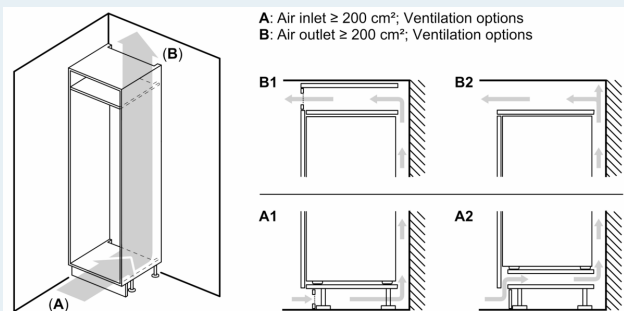

Rozměry

- rozměry spotřebiče (V x Š x H) : 177.2 cm x 55.8 cm x 54.8 cm
- rozměry niky (V x Š x H): 177.5 cm x 56.0 cm x 55.0 cm

Technické informace

- délka přívodního kabelu: 230 cm
- klimatická třída: SN-ST
- napětí: 220 - 240 V

Příslušenství

- zesílené panty
- zásobník na vejce

Specifika

- Na základě výsledků normalizované zkoušky trvající 24 hodin. Skutečná spotřeba energie závisí na způsobu použití a umístění spotřebiče.

Prostředí a bezpečnost

Instalace

Všeobecné informace

iQ500, Vestavná chladnička, 177.5 x 56 cm, Ploché panty KI81RADD0

Rozměrové výkresy

Maximální přípustná hmotnost přední stěny jednotky

Nasazení přední stěny jednotky, která překračuje přípustnou hmotnost, může způsobit poškození a vést k narušení funkčnosti závěsů