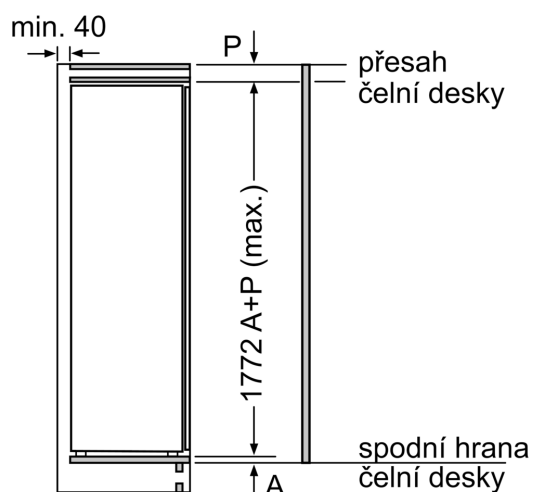

Rozměry

- rozměry spotřebiče (V x Š x H) : 177.2 cm x 55.8 cm x 54.8 cm
- rozměry niky (V x Š x H): 177.5 cm x 56.0 cm x 55.0 cm

Technické informace

- délka přívodního kabelu: 230 cm
- klimatická třída: SN-ST
- napětí: 220 - 240 V

Instalace

Všeobecné informace

iQ500, Vestavná chladnička, 177.5 x 56 cm, Ploché panty KI81RADD0

Rozměrové výkresy

Maximální přípustná hmotnost přední stěny jednotky

Nasazení přední stěny jednotky, která překračuje přípustnou hmotnost, může způsobit poškození a vést k narušení funkčnosti závěsů

A	B	C	D
1500-1750	22	22	B+5 / C+5
720-1400	19	19	
A1	15	19	
A2	15	19	

Rozměry v mm

rozměry v mm

Rozměrové výkresy

Rozměry v mm Doporučené rozměry mezer pro plochý závěs

F	R	X
16-19	0-3	2,5
20	0-1	3
	2-3	2,5
21	0-1	3
	2-3	2,5
22	0	4
	1	3,5
	2-3	3