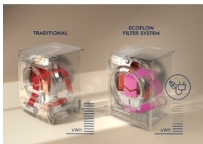

Méně času, více péče

Náš systém SensiCare upravuje délku sušení podle stupně vlhkosti každé náplně. Šetří čas a energii bez kompromisů na péči.

Efektivní cirkulace vzduchu bez zvýšení spotřeby

Unikátní filtrační systém EcoFlow zajišťuje efektivní cirkulaci vzduchu uvnitř sušičky. Výjímatečný filtr jednoduše opláchnete pod tekoucí vodou, a je připravený na další várku prádla k sušení! Ideální filtrace vzduchu EcoFlow tak udržuje sušičku v perfektní kondici.

Technická specifikace

Energetická třída	A+++
Způsob sušení	s tepelným čerpadlem
Kapacita sušičky (kg)	9
Rozměry (mm)	850x596x662
Ovládání	Dotykový displej
Objem bubnu (l)	118
Reverzní otáčení bubnu	Ano
Materiál bubnu	Nerezová ocel Protex
Typ motoru	Invertorový motor se zárukou 10 let
Délka přívodního kabelu (m)	1.45
Napájecí napětí (V)	230
Požad. jističení (A)	5
Frekvence (Hz)	50
Standardní příslušenství	-
Zavěšení dvířek	Vpravo, zaměnitelné doleva
Uložení kondenzační nádrže	V levé části panelu
Barva ovládacího panelu	Bílá
Počet funkcí ovládacího tlačítka	9
Materiál těla	Ocel
Kapacita nádrže	5.56
Pozice filtru	přední část
EAN kód produktu	7333394036700