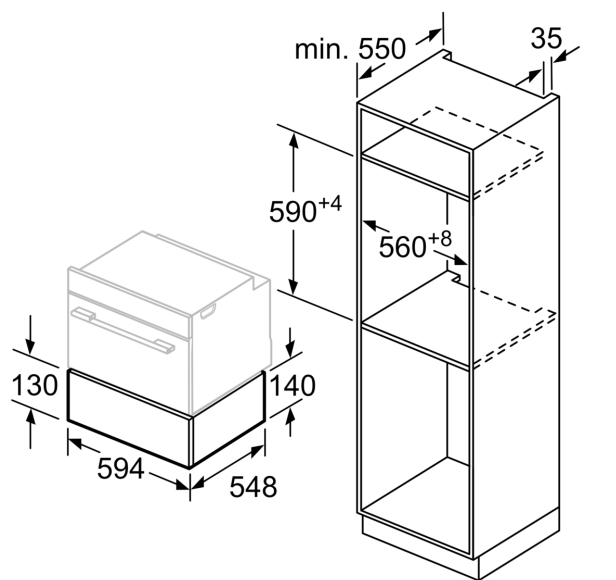

- **Mechanismus Push-pull:** snadné otevírání a zavírání díky chytrému pružinovému mechanismu.
- **Pohodlné čištění:** snadno čistitelná deska z tvrzeného skla.

Technické údaje

Konstrukce: Vestavné
Objem: talíř (průměr: 28 cm): 12
Objem: šálky na espresso: 64
Rozměry spotřebiče: 140 x 594 x 548 mm
Rozměry zabaleného spotřebiče: 210 x 660 x 660 mm
Požadovaná velikost otvoru pro instalaci (v x š x h): . 140 x 560 x 550 mm
EAN: 4242002813837
Jištění: 10 A
Napětí: 220-240 V
Frekvence: 60; 50 Hz
Typ zástrčky: zalitá zástrčka s uzemněním

Rozměry

- celkový příkon elektro: 0.81 kW
- napětí: 220 - 240 V
- délka přívodního kabelu: 150 cm
- rozměry spotřebiče (V x Š x H): 140 mm x 594 mm x 548 mm
- rozměry niky (V x Š x H): 140 mm x 560 mm - 568 mm x 550 mm
- „potřebné rozměry naleznete v instalačních materiálech“

**Serie 8, Vestavná ohřevná zásuvka,
60 x 14 cm, Černá
BIC630NB1**

Nad ohřivací zásuvku mohou být
zabudovány kompaktní pečicí
trouby s výškou 455 mm.
Mezidno není nutné.

rozměry v mm

rozměry v mm