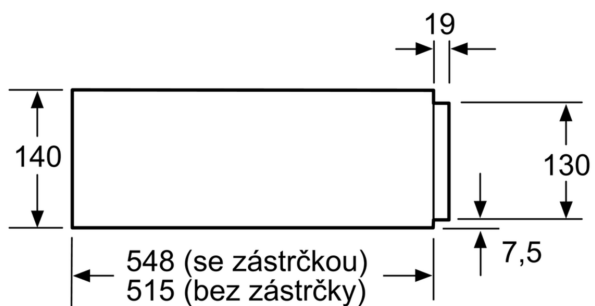

**Serie 8, Vestavná ohřevná zásuvka,
60 x 14 cm, Černá
BIC630NB1**