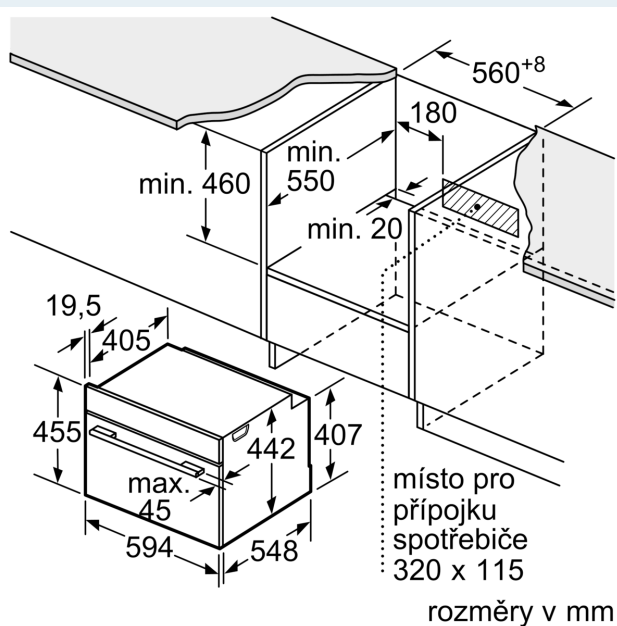

Technické informace

- délka přívodního kabelu: 150 cm
- napětí: 220 - 240 V
- celkový příkon elektro: 3.6 kW

Rozměry

- rozměry spotřebiče (V x Š x H): 455 mm x 594 mm x 548 mm
- rozměry niky (V x Š x H): 450 mm - 455 mm x 560 mm - 568 mm x 550 mm

- „potřebné rozměry naleznete v instalačních materiálech“
- Doporučujeme vám vybrat si doplňkové produkty v rámci řady IQ700, aby byla zaručena optimální designová kombinace všech vestavěných spotřebičů.

iQ700, Vestavná kompaktní trouba s mikrovlnami, 60 x 45 cm, Nerez CM633GBS1

Rozměrové výkresy

vestavba s varnou deskou

Pokud je kompaktní spotřebič vestavěný pod varnou deskou, musí být dodržena následující tloušťka pracovní desky (příp. včetně nosné konstrukce).

Rozměrové výkresy