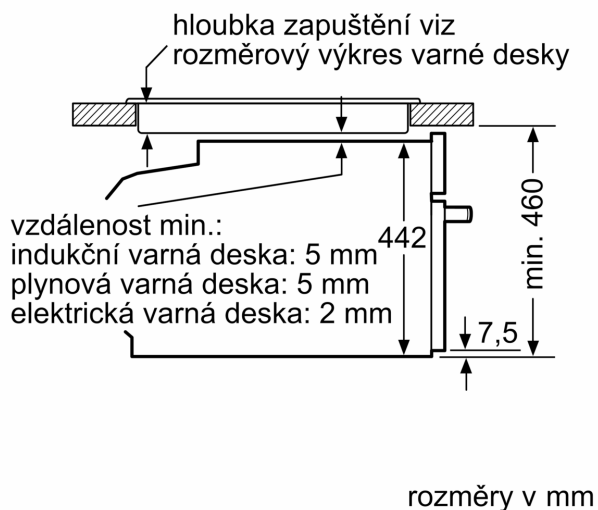

vestavba s varnou deskou

Pokud je kompaktní spotřebič vestavěný pod varnou deskou, musí být dodržena následující tloušťka pracovní desky (příp. včetně nosné konstrukce).

Typ varné desky	min. tloušťka pracovní desky	
	nasazená	v rovině
indukční varná deska	42 mm	43 mm
celoplošná indukční varná deska	52 mm	53 mm
plynová varná deska	32 mm	43 mm
elektrická varná deska	32 mm	35 mm