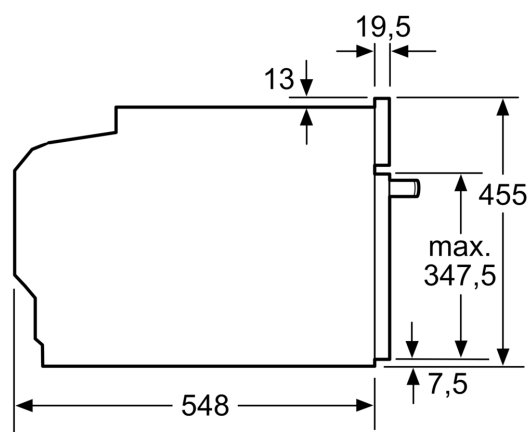

iQ700, Vestavná kompaktní trouba s mikrovlnami, 60 x 45 cm, Nerez CM633GBS1

Rozměrové výkresy