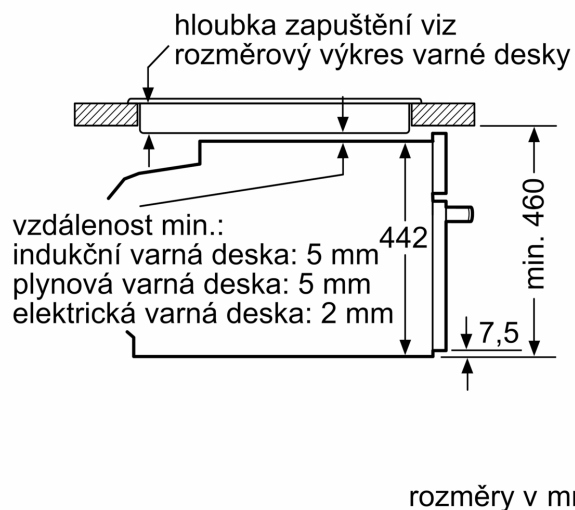

Technické informace

- délka přívodního kabelu: 150 cm
- napětí: 220 - 240 V
- celkový příkon elektro: 2.99 kW
- energetická třída (dle EU 65/2014): A+
- spotřeba energie na cyklus při konvenčním ohřevu: 0.73 kWh (na

stupnici třídy energetické účinnosti od A+++ do D)

- spotřeba energie na cyklus v režimu recirkulace: 0.61 kWh
- počet pečicích prostorů: 1 zdroj tepla: elektřina objem pečicího prostoru: 47 l

Rozměry

- rozměry spotřebiče (V x Š x H): 455 mm x 594 mm x 548 mm
- rozměry niky (V x Š x H): 450 mm - 455 mm x 560 mm - 568 mm x 550 mm
- „potřebné rozměry naleznete v instalačních materiálech“
- Doporučujeme vám vybrat si doplňkové produkty v rámci řady iQ700, aby byla zaručena optimální designová kombinace všech vestavěných spotřebičů.

iQ700, Kompaktní vestavná trouba, 60 x 45 cm, Nerez
CB635GBS3

Rozměrové výkresy

vestavba s varnou deskou

Pokud je kompaktní spotřebič vestavěný pod varnou deskou, musí být dodržena následující tloušťka pracovní desky (příp. včetně nosné konstrukce).