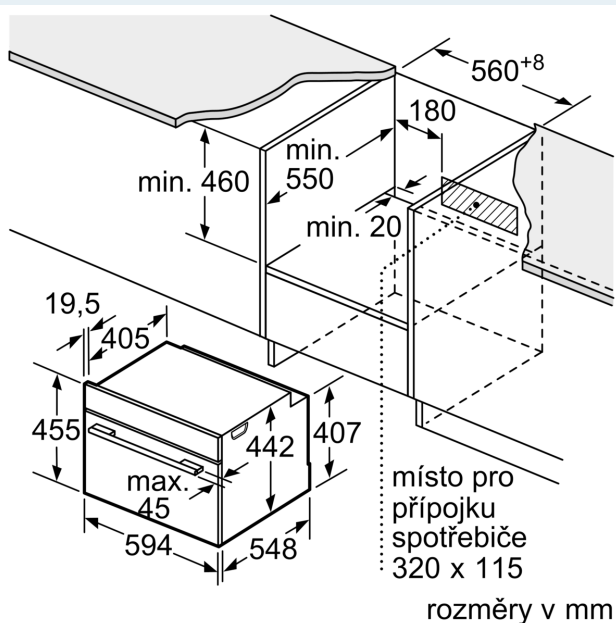

stupnici třídy energetické účinnosti od A+++ do D)

- spotřeba energie na cyklus v režimu recirkulace: 0.61 kWh
- počet pečicích prostorů: 1 zdroj tepla: elektřina objem pečicího prostoru: 47 l

Rozměry

- rozměry spotřebiče (V x Š x H): 455 mm x 594 mm x 548 mm
- rozměry niky (V x Š x H): 450 mm - 455 mm x 560 mm - 568 mm x 550 mm
- „potřebné rozměry naleznete v instalačních materiálech“
- Doporučujeme vám vybrat si doplňkové produkty v rámci řady iQ700, aby byla zaručena optimální designová kombinace všech vestavěných spotřebičů.

iQ700, Kompaktní vestavná trouba, 60 x 45 cm, Nerez
CB635GBS3

Rozměrové výkresy

vestavba s varnou deskou

Pokud je kompaktní spotřebič vestavěný pod varnou deskou, musí být dodržena následující tloušťka pracovní desky (příp. včetně nosné konstrukce).