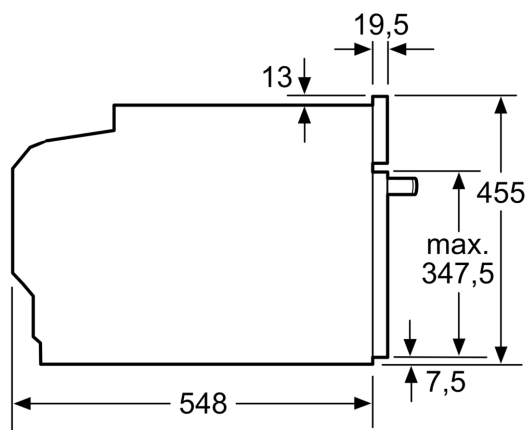

stupnici třídy energetické účinnosti od A+++ do D)

- spotřeba energie na cyklus v režimu recirkulace: 0.61 kWh
- počet pečicích prostorů: 1 zdroj tepla: elektřina objem pečicího prostoru: 47 l

Rozměry

- rozměry spotřebiče (V x Š x H): 455 mm x 594 mm x 548 mm
- rozměry niky (V x Š x H): 450 mm - 455 mm x 560 mm - 568 mm x 550 mm
- „potřebné rozměry naleznete v instalačních materiálech“
- Doporučujeme vám vybrat si doplňkové produkty v rámci řady iQ700, aby byla zaručena optimální designová kombinace všech vestavěných spotřebičů.

iQ700, Kompaktní vestavná trouba, 60 x 45 cm, Nerez
CB635GBS3

Rozměrové výkresy

vestavba s varnou deskou

Pokud je kompaktní spotřebič vestavěný pod varnou deskou, musí být dodržena následující tloušťka pracovní desky (příp. včetně nosné konstrukce).