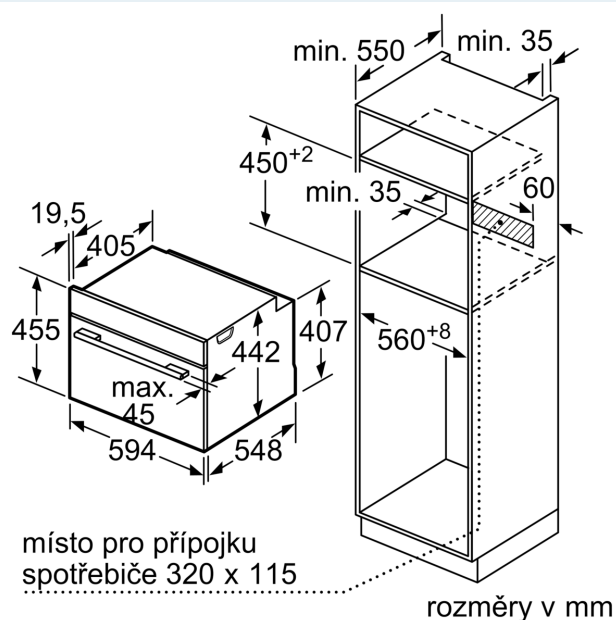

stupnici třídy energetické účinnosti od A+++ do D)

- spotřeba energie na cyklus v režimu recirkulace: 0.61 kWh
- počet pečicích prostorů: 1 zdroj tepla: elektřina objem pečicího prostoru: 47 l

Rozměry

- rozměry spotřebiče (V x Š x H): 455 mm x 594 mm x 548 mm
- rozměry niky (V x Š x H): 450 mm - 455 mm x 560 mm - 568 mm x 550 mm
- „potřebné rozměry naleznete v instalačních materiálech“
- Doporučujeme vám vybrat si doplňkové produkty v rámci řady iQ700, aby byla zaručena optimální designová kombinace všech vestavěných spotřebičů.

iQ700, Kompaktní vestavná trouba, 60 x 45 cm, Nerez
CB635GBS3

Rozměrové výkresy

vestavba s varnou deskou

Pokud je kompaktní spotřebič vestavěný pod varnou deskou, musí být dodržena následující tloušťka pracovní desky (příp. včetně nosné konstrukce).