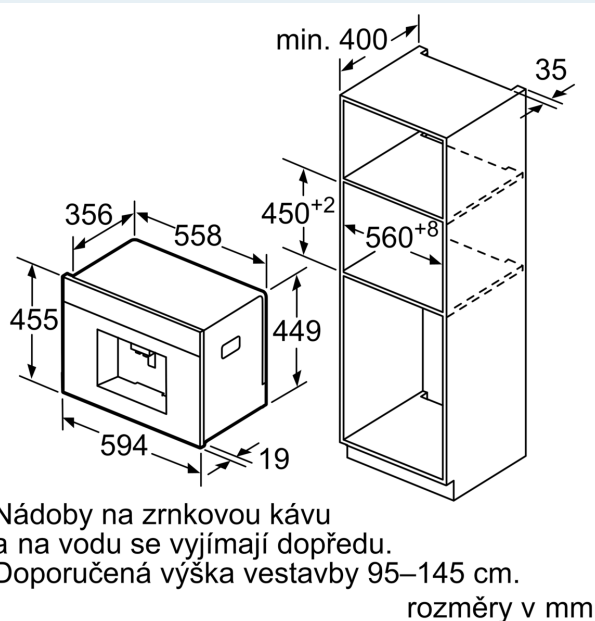

iQ700, Vestavný plně automatický kávovar, Nerez CT636LES6

Rozměrové výkresy