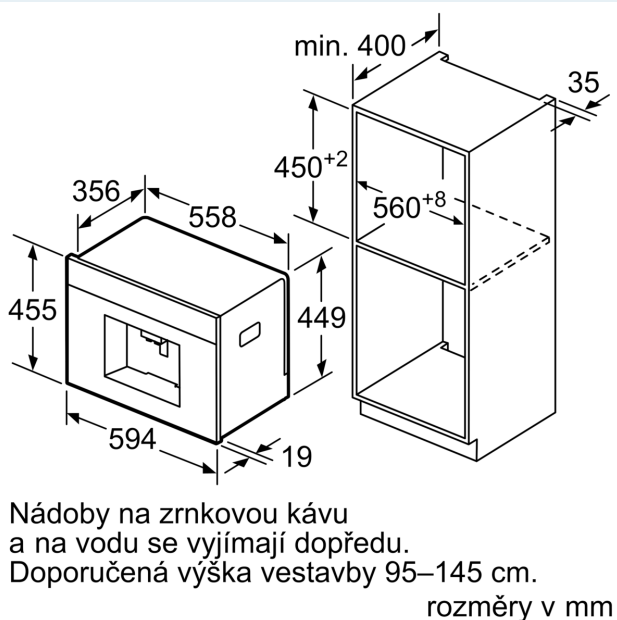

iQ700, Vestavný plně automatický kávovar, Nerez CT636LES6

Rozměrové výkresy