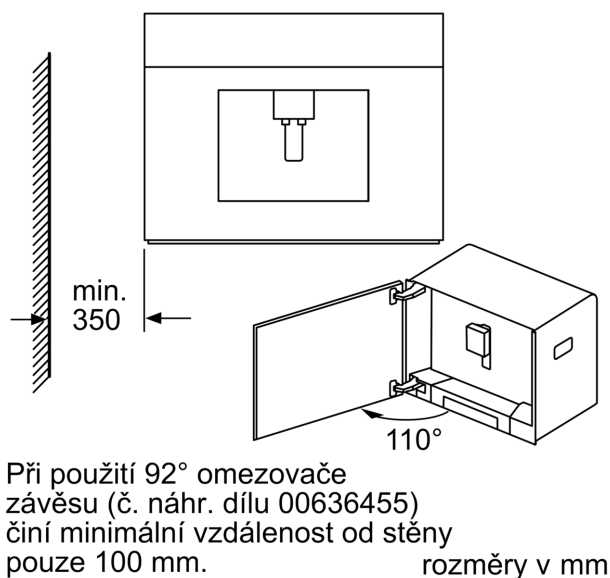

vestavba do rohu vlevo