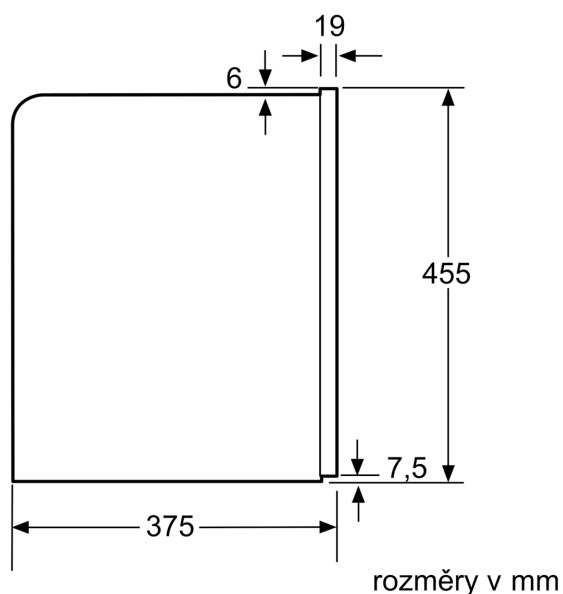

iQ700, Vestavný plně automatický kávovar, Nerez CT636LES6

Rozměrové výkresy