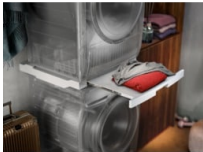

Se spojovací sadou snadno získáte více místa

Umístění sušičky na pračku představuje skvělý způsob, jak v prádelně ušetřit místo. Spojovací sada vám nabízí stabilní způsob, jak postavit sušičku na pračku a současně získat v prádelně více místa.

Specifikace a benefity

Spojovací sada s vestavěnou výsuvnou policí

Uložení sušičky na pračku představuje prostorově úsporné řešení. Spojovací sada s výsuvnou policí vám poskytuje praktické místo pro třídění prádla po vyjmutí z pračky nebo jeho složení po vyjmutí ze sušičky.

Univerzální spojovací sada pro pračky a sušičky AEG s předním plněním

Uložení sušičky na pračku představuje prostorově úsporné řešení. Univerzální spojovací sadu lze použít pro všechny pračky a sušičky AEG s předním plněním a hloubkou od 52 do 67 cm.