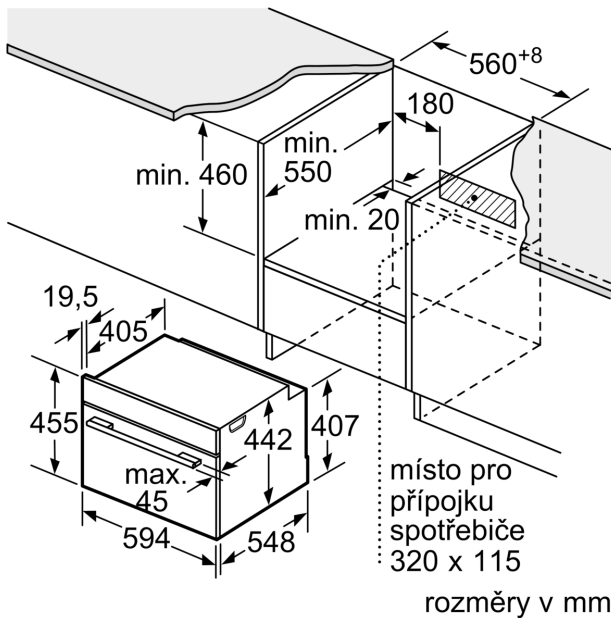

#### Rozměry

- rozměry spotřebiče (V x Š x H): 455 mm x 594 mm x 548 mm
- rozměry pro vestavbu (V x Š x H): 450 mm - 455 mm x 560 mm - 568 mm x 550 mm

**Serie 8, Vestavná parní trouba, 60 x 45 cm, Nerez**  
**CDG634AS0**