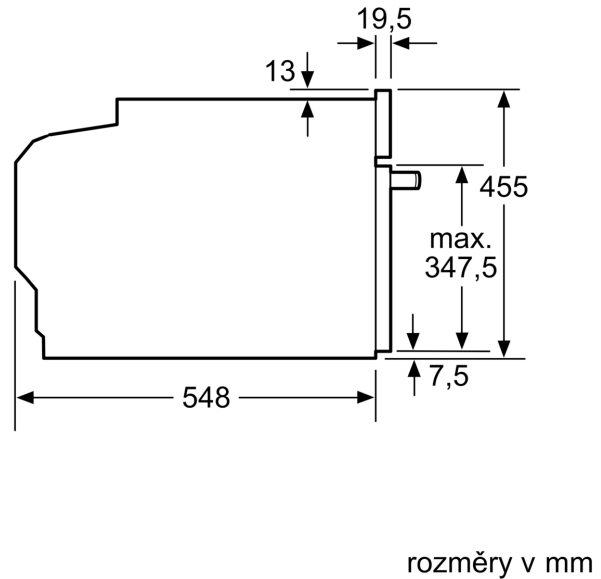

### Technické údaje

Typ zástrčky: ..... zalitá zástrčka s uzemněním  
Frekvence: .....50; 60 Hz  
Napětí: ..... 220-240 V  
Jištění: ..... 10 A  
příkon: ..... 1750 W  
EAN: ..... 4242005101740  
Délka přívodního kabelu: ..... 150.0 cm  
Hmotnost netto: ..... 24.6 kg  
Materiál dveří: ..... sklo  
Materiál ovládacího panelu: ..... Nerez  
Rozměry zabaleného spotřebiče: .....520 x 650 x 710 mm  
Rozměry spotřebiče: ..... 455 x 594 x 548 mm  
Požadovaná velikost otvoru pro instalaci (v x š x h): ..... 450-455 x 560-568 x 550 mm  
Konstrukce: ..... Vestavné  
Včetně příslušenství: .....1 x Zásobník páry, děrovaný, velikost L, 1 x Zásobník páry, neděrovaný, velikost L, 1 x Mycí houba

#### Rozměry

- rozměry spotřebiče (V x Š x H): 455 mm x 594 mm x 548 mm
- rozměry pro vestavbu (V x Š x H): 450 mm - 455 mm x 560 mm - 568 mm x 550 mm

**Serie 8, Vestavná parní trouba, 60 x 45 cm, Nerez**  
**CDG634AS0**