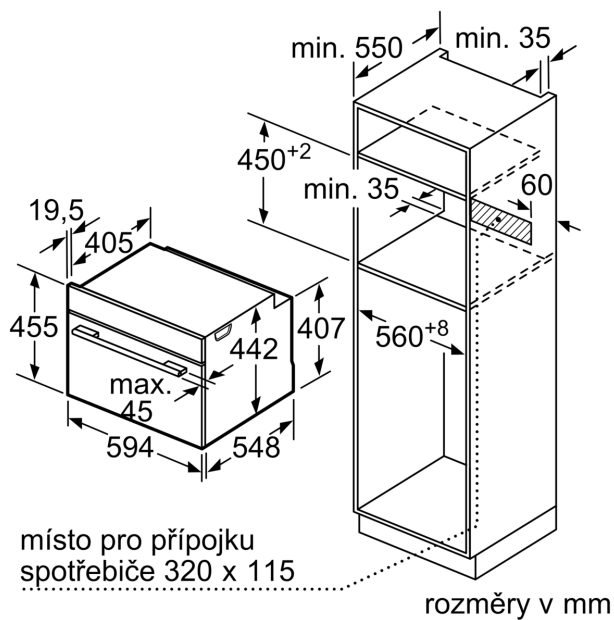

#### Rozměry

- rozměry spotřebiče (V x Š x H): 455 mm x 594 mm x 548 mm
- rozměry pro vestavbu (V x Š x H): 450 mm - 455 mm x 560 mm - 568 mm x 550 mm

**Serie 8, Vestavná parní trouba, 60 x 45 cm, Nerez**  
**CDG634AS0**