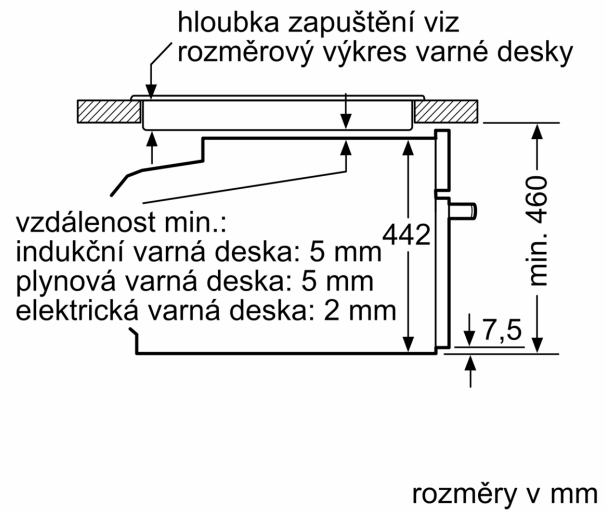

vestavba s varnou deskou