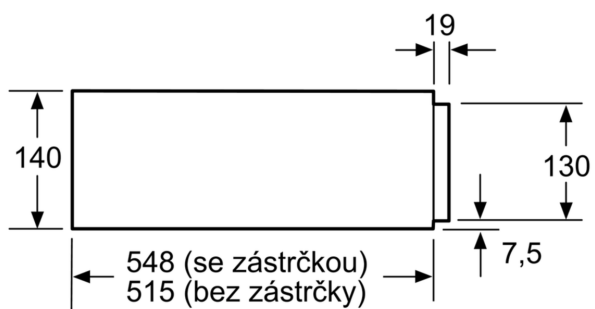

Vybavení

Technické údaje

Druh spotřebiče: Vestavné
Kapacita (v počtu talířů): 12
Objem: šálky na espresso: 64
Rozměry spotřebiče: 140 x 594 x 548 mm
Rozměry zabaleného spotřebiče: 210 x 660 x 660 mm
Požadovaná velikost otvoru pro instalaci (v x š x h): 140 x 560 x 550 mm
EAN: 4242003676561
Proud: 10 A
Nominální výkon: 220-240 V
Frekvence: 60; 50 Hz
Typ zástrčky: zalitá zástrčka s uzemněním

Technické informace

- délka přívodního kabelu: 150 cm
- celkový příkon elektro: 0.81 kW
- napětí: 220 - 240 V

Rozměry

- rozměry spotřebiče (V x Š x H): 140 mm x 594 mm x 548 mm
- rozměry niky (V x Š x H): 140 mm x 560 mm - 568 mm x 550 mm
- „potřebné rozměry naleznete v instalačních materiálech“

iQ700, Vestavná ohřevná zásuvka, 60 x 14 cm, Černá BI630CNS1

Rozměrové výkresy

Nad ohřivací zásuvku mohou být zabudovány kompaktní pečicí trouby s výškou 455 mm. Mezidno není nutné.

rozměry v mm

rozměry v mm