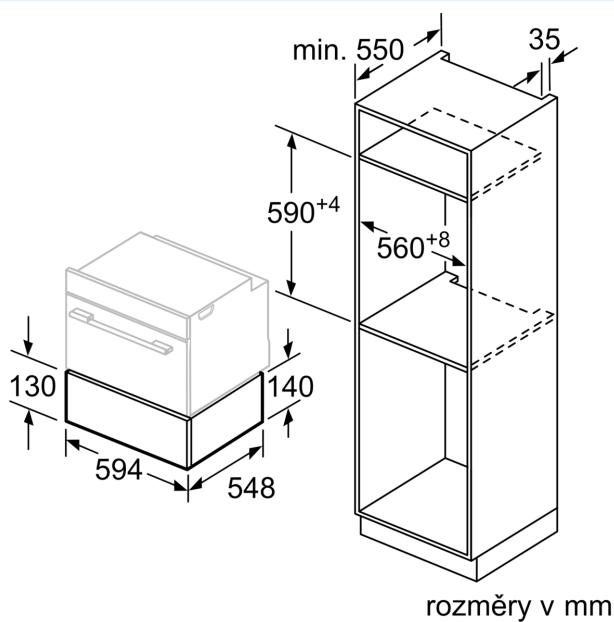

Vybavení

Technické údaje

Druh spotřebiče: Vestavné
Kapacita (v počtu talířů): 12
Objem: šálky na espresso: 64
Rozměry spotřebiče: 140 x 594 x 548 mm
Rozměry zabaleného spotřebiče: 210 x 660 x 660 mm
Požadovaná velikost otvoru pro instalaci (v x š x h): 140 x 560 x 550 mm
EAN: 4242003676561
Proud: 10 A
Nominální výkon: 220-240 V
Frekvence: 60; 50 Hz
Typ zástrčky: zalitá zástrčka s uzemněním

iQ700, Vestavná ohřevná zásuvka, 60 x 14 cm, Černá BI630CNS1

Vybavení

Design

Komfort

- otočné voliče
- koncept snadné obsluhy - obzvlášť snadné nastavování
- skleněné dno z tvrzeného skla
- objem: 20 l
- naplnění max. 25 kg
- maximální naplnění: 64 ks hrnků nebo 12 ks talířů
- ohřevná zásuvka udržuje jídlo teplé a předehřívá nádoby
- nastavení teploty v 4 steps : ca. 40 °C - 80 °C (povrchová teplota ohřevného dna z tvrzeného skla)
- push&pull: otevření a zavření přitlačením čelní stěny

Technické informace

- délka přívodního kabelu: 150 cm
- celkový příkon elektro: 0.81 kW
- napětí: 220 - 240 V

Rozměry

- rozměry spotřebiče (V x Š x H): 140 mm x 594 mm x 548 mm
- rozměry niky (V x Š x H): 140 mm x 560 mm - 568 mm x 550 mm
- „potřebné rozměry naleznete v instalačních materiálech“

iQ700, Vestavná ohřevná zásuvka, 60 x 14 cm, Černá BI630CNS1

Rozměrové výkresy

Nad ohřivací zásuvku mohou být zabudovány kompaktní pečicí trouby s výškou 455 mm. Mezidno není nutné.

rozměry v mm

rozměry v mm