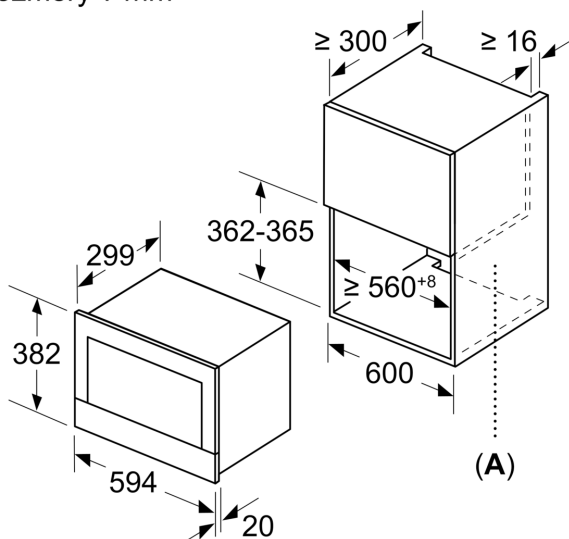

iQ700, Vestavná mikrovlnná trouba, nerez
BF634RGS1

rozměry v mm