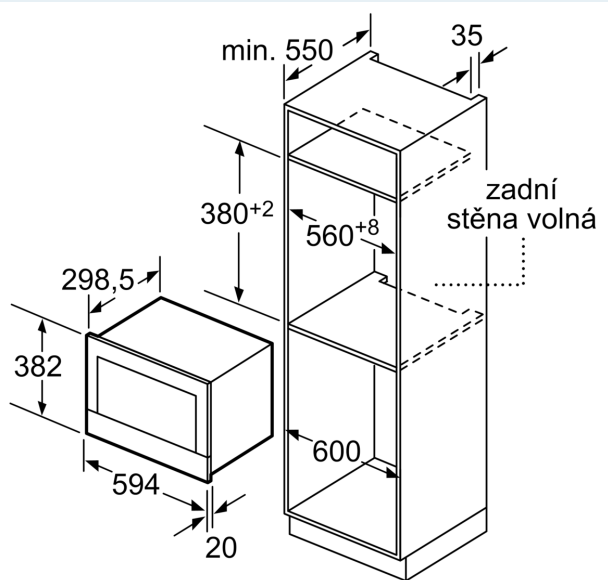

Bezpečnost a energetická náročnost

- tlačítko start
- spínač kontaktu dveří
- chladicí ventilátor

Technické informace

- délka přívodního kabelu: 150 cm
- celkový příkon elektro: 1.22 kW
- napětí: 220 - 240 V
- vestavný spotřebič do horní skříňky o šířce 60 cm s hloubkou min. 30 cm, pro vestavbu do vysoké skříňky o šířce 60 cm

Rozměry

- rozměry spotřebiče (V x Š x H): 382 mm x 594 mm x 318 mm
- rozměry niky (V x Š x H): 362 mm - 382 mm x 560 mm - 568 mm x 300 mm
- „potřebné rozměry naleznete v instalačních materiálech“

iQ700, Vestavná mikrovlnná trouba, nerez
BF634RGS1

rozměry v mm

A: zadní stěna volná

rozměry v mm

A: přesah nahoře:
výklenek 362: 6 mm
výklenek 365: 3 mm
B: přesah dole: 14 mm

rozměry v mm