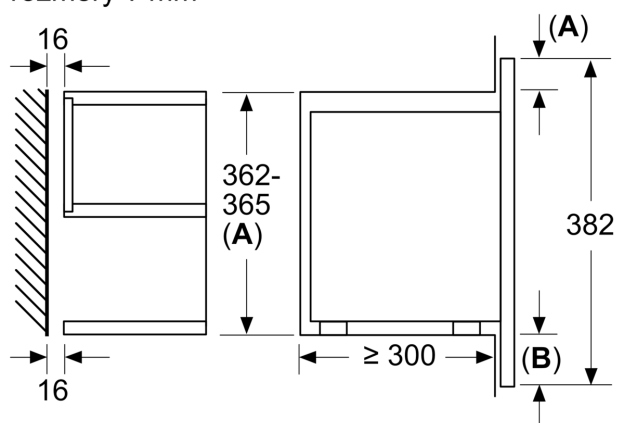

Rozměry

- rozměry spotřebiče (V x Š x H): 382 mm x 594 mm x 318 mm
- rozměry niky (V x Š x H): 362 mm - 382 mm x 560 mm - 568 mm x 300 mm
- „potřebné rozměry naleznete v instalačních materiálech“

iQ700, Vestavná mikrovlnná trouba, nerez
BF634RGS1

rozměry v mm

A: zadní stěna volná

rozměry v mm

A: přesah nahoře:
výklenek 362: 6 mm
výklenek 365: 3 mm
B: přesah dole: 14 mm

rozměry v mm