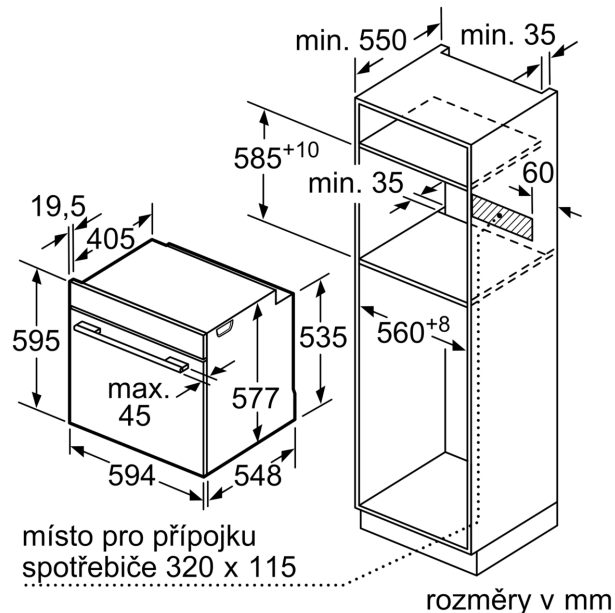

Technické informace

- délka přívodního kabelu: 120 cm
- napětí: 220 - 240 V
- celkový příkon elektro: 3.6 kW
- energetická třída (dle EU 65/2014): A+
- spotřeba energie na cyklus při konvenčním ohřevu: 0.87 kWh (na stupnici třídy energetické účinnosti od A+++ do D)
- spotřeba energie na cyklus v režimu recirkulace: 0.69 kWh
- počet pečicích prostorů: 1 zdroj tepla: elektřina objem pečicího prostoru: 71 l

Rozměry

- rozměry spotřebiče (V x Š x H): 595 mm x 594 mm x 548 mm
- rozměry niky (V x Š x H): 585 mm - 595 mm x 560 mm - 568 mm x 550 mm
- „potřebné rozměry naleznete v instalačních materiálech“
- Doporučujeme vám vybrat si doplňkové produkty v rámci řady SER8, aby byla zaručena optimální designová kombinace všech vestavěných spotřebičů.

Serie 8, Vestavná trouba s přidavnou párou, 60 x 60 cm, Nerez HRG675BS1

Vezměte v úvahu místo pro odklpení ovládacího panelu!

rozměry v mm

rozměry v mm

Pokud je spotřebič vestavěn pod varnou deskou, musí být dodržena následující tloušťka pracovní desky (příp. včetně nosné konstrukce).

rozměry v mm