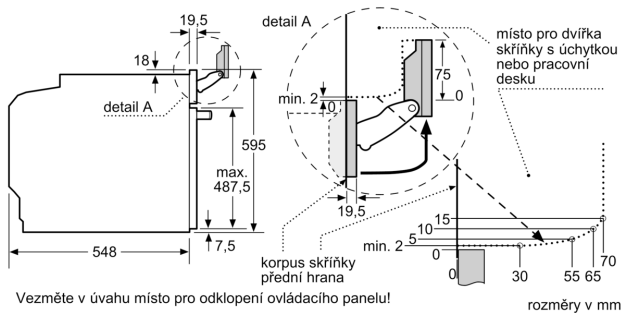

Serie 8, Vestavná trouba s přidavnou párou, 60 x 60 cm, Nerez HRG675BS1

Vezměte v úvahu místo pro odklpení ovládacího panelu!

rozměry v mm