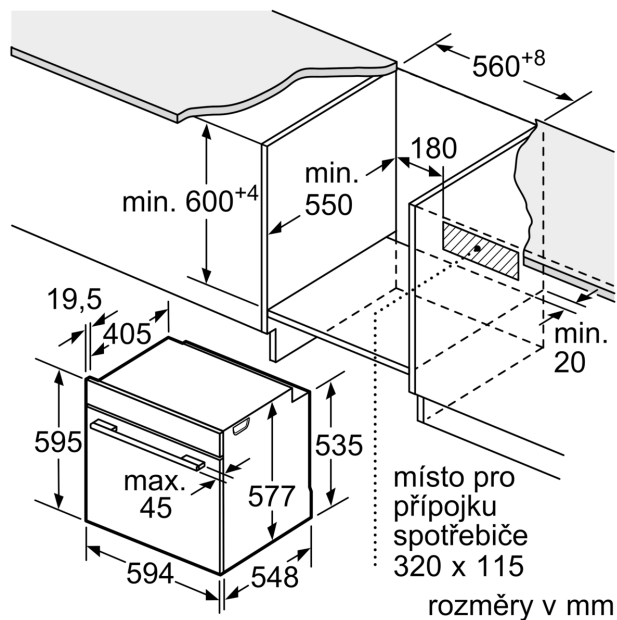

Technické informace

- délka přívodního kabelu: 120 cm
- napětí: 220 - 240 V
- celkový příkon elektro: 3.6 kW
- energetická třída (dle EU 65/2014): A+
- spotřeba energie na cyklus při konvenčním ohřevu: 0.87 kWh (na stupnici třídy energetické účinnosti od A+++ do D)
- spotřeba energie na cyklus v režimu recirkulace: 0.69 kWh
- počet pečicích prostorů: 1 zdroj tepla: elektřina objem pečicího prostoru: 71 l

Rozměry

- rozměry spotřebiče (V x Š x H): 595 mm x 594 mm x 548 mm
- rozměry niky (V x Š x H): 585 mm - 595 mm x 560 mm - 568 mm x 550 mm
- „potřebné rozměry naleznete v instalačních materiálech“
- Doporučujeme vám vybrat si doplňkové produkty v rámci řady SER8, aby byla zaručena optimální designová kombinace všech vestavěných spotřebičů.

Serie 8, Vestavná trouba s přidavnou párou, 60 x 60 cm, Nerez HRG675BS1

Vezměte v úvahu místo pro odklpení ovládacího panelu!

rozměry v mm

rozměry v mm

Pokud je spotřebič vestavěn pod varnou deskou, musí být dodržena následující tloušťka pracovní desky (příp. včetně nosné konstrukce).

rozměry v mm