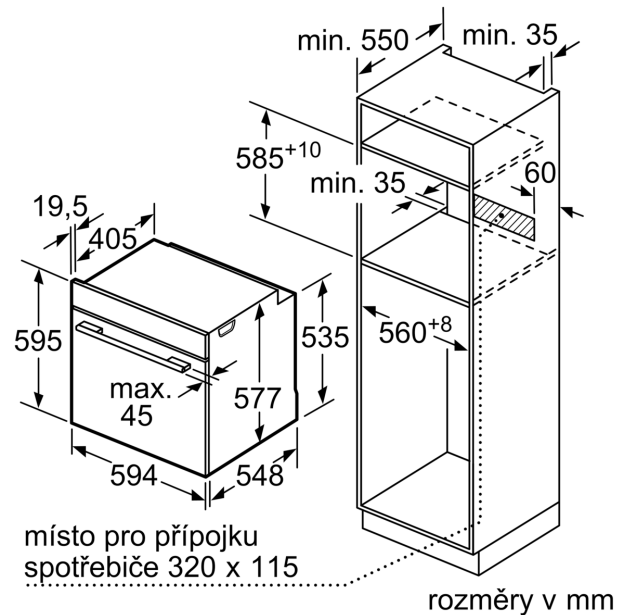

**Serie 8, Vestavná pečicí trouba, 60 x
60 cm, Bílá
HBG635BW1**