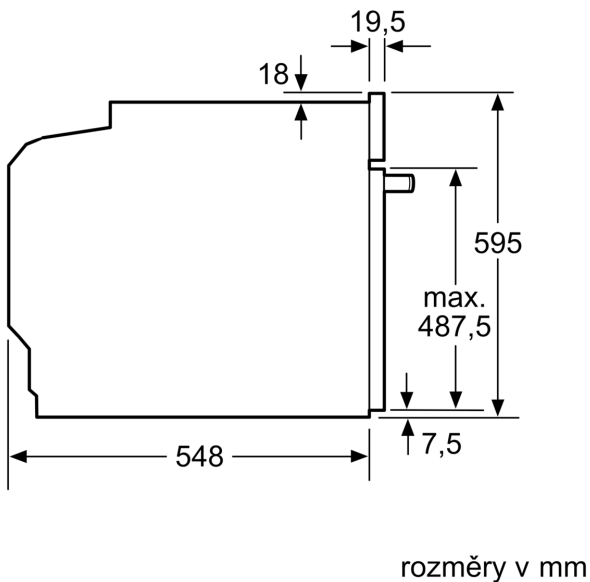

**Serie 8, Vestavná pečicí trouba, 60 x
60 cm, Bílá
HBG635BW1**