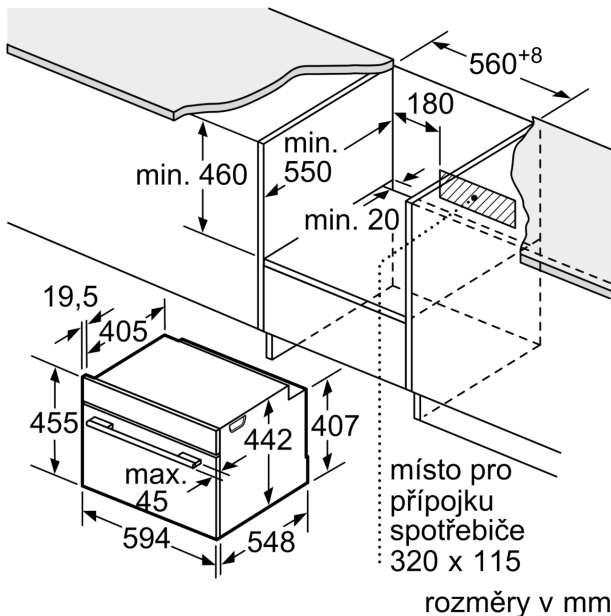

Serie 8, Vestavná kompaktní trouba s mikrovlnami, 60 x 45 cm, bílá CMG633BW1