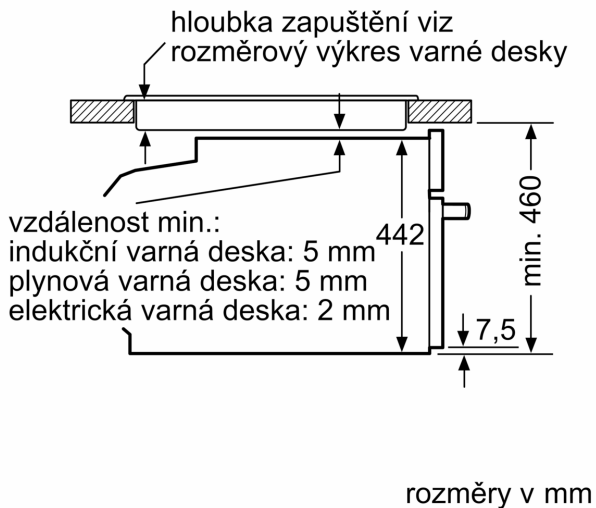

vestavba s varnou deskou

Pokud je kompaktní spotřebič vestavěn pod varnou deskou, musí být dodržena následující tloušťka pracovní desky (příp. včetně nosné konstrukce).