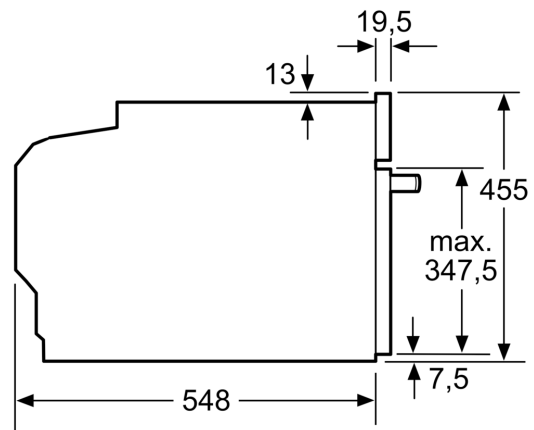

Serie 8, Vestavná kompaktní trouba s mikrovlnami, 60 x 45 cm, bílá CMG633BW1