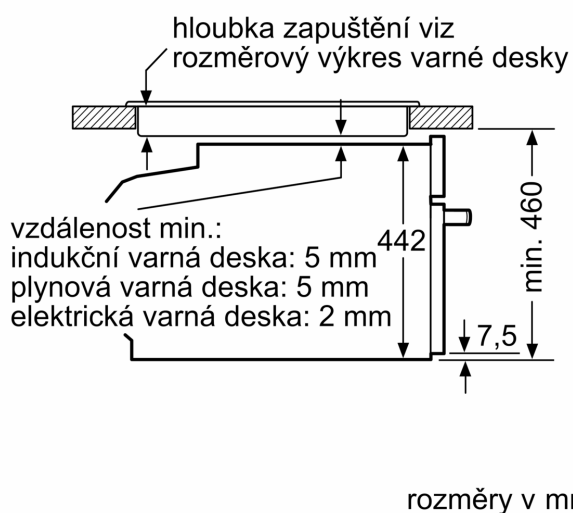

Vybavení

Technické údaje

Typ zástrčky: zalitá zástrčka s uzemněním
 Frekvence: 50; 60 Hz
 Nominální výkon: 220-240 V
 Proud: 10 A
 příkon: 1750 W
 EAN: 4242003833254
 Délka přívodního kabelu: 150.0 cm
 Váha: 22.5 kg
 Materiál dveří: sklo
 Materiál ovládacího panelu: Nerez
 Rozměry zabaleného spotřebiče: 540 x 650 x 700 mm
 Rozměry spotřebiče: 455 x 594 x 548 mm
 Požadovaná velikost otvoru pro instalaci (v x š x h): 450-455 x 560-568 x 550 mm
 Druh spotřebiče: Vestavné
 Dodávané příslušenství: 1 x Zásobník páry, děrovaný, velikost L, 1 x Zásobník páry, neděrovaný, velikost L, 1 x Mycí houba

Technické informace

- délka přívodního kabelu: 150 cm
- napětí: 220 - 240 V
- celkový příkon elektro: 1.75 kW

Rozměry

- rozměry spotřebiče (V x Š x H): 455 mm x 594 mm x 548 mm
- rozměry niky (V x Š x H): 450 mm - 455 mm x 560 mm - 568 mm x 550 mm
- „potřebné rozměry naleznete v instalačních materiálech“
- Doporučujeme vám vybrat si doplňkové produkty v rámci řady

iQ700, aby byla zaručena optimální designová kombinace všech vestavěných spotřebičů.

iQ700, Vestavná parní trouba, 60 x 45 cm, Nerez CD634GAS0

Rozměrové výkresy

vestavba s varnou deskou

Rozměrové výkresy

Pokud je kompaktní spotřebič vestavěný pod varnou deskou, musí být dodržena následující tloušťka pracovní desky (příp. včetně nosné konstrukce).