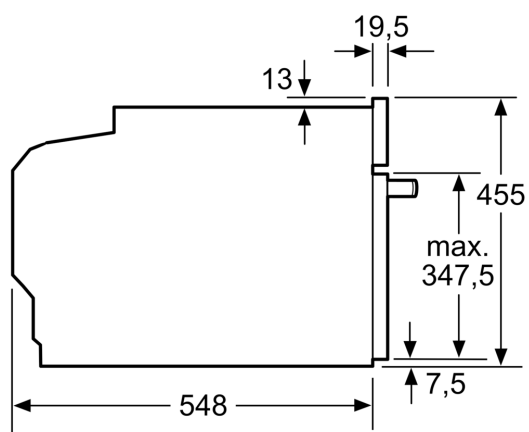

Vybavení

Technické údaje

Typ zástrčky: zalitá zástrčka s uzemněním
 Frekvence: 50; 60 Hz
 Nominální výkon: 220-240 V
 Proud: 10 A
 příkon: 1750 W
 EAN: 4242003833254
 Délka přívodního kabelu: 150.0 cm
 Váha: 22.5 kg
 Materiál dveří: sklo
 Materiál ovládacího panelu: Nerez
 Rozměry zabaleného spotřebiče: 540 x 650 x 700 mm
 Rozměry spotřebiče: 455 x 594 x 548 mm
 Požadovaná velikost otvoru pro instalaci (v x š x h): 450-455 x 560-568 x 550 mm
 Druh spotřebiče: Vestavné
 Dodávané příslušenství: 1 x Zásobník páry, děrovaný, velikost L, 1 x Zásobník páry, neděrovaný, velikost L, 1 x Mycí houba

Technické informace

- délka přívodního kabelu: 150 cm
- napětí: 220 - 240 V
- celkový příkon elektro: 1.75 kW

Rozměry

- rozměry spotřebiče (V x Š x H): 455 mm x 594 mm x 548 mm
- rozměry niky (V x Š x H): 450 mm - 455 mm x 560 mm - 568 mm x 550 mm
- „potřebné rozměry naleznete v instalačních materiálech“
- Doporučujeme vám vybrat si doplňkové produkty v rámci řady

iQ700, aby byla zaručena optimální designová kombinace všech vestavěných spotřebičů.

iQ700, Vestavná parní trouba, 60 x 45 cm, Nerez CD634GAS0

Rozměrové výkresy

vestavba s varnou deskou

Rozměrové výkresy

Pokud je kompaktní spotřebič vestavěný pod varnou deskou, musí být dodržena následující tloušťka pracovní desky (příp. včetně nosné konstrukce).