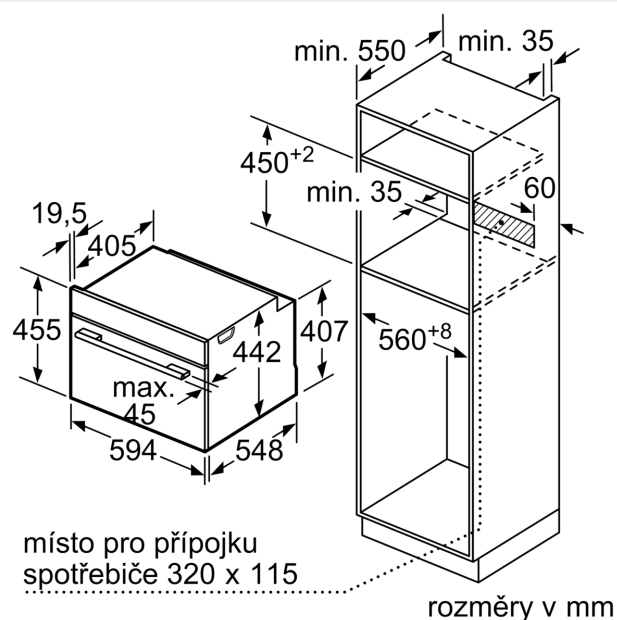

Vybavení

Technické údaje

Typ zástrčky: zalitá zástrčka s uzemněním
 Frekvence: 50; 60 Hz
 Nominální výkon: 220-240 V
 Proud: 10 A
 příkon: 1750 W
 EAN: 4242003833254
 Délka přívodního kabelu: 150.0 cm
 Váha: 22.5 kg
 Materiál dveří: sklo
 Materiál ovládacího panelu: Nerez
 Rozměry zabaleného spotřebiče: 540 x 650 x 700 mm
 Rozměry spotřebiče: 455 x 594 x 548 mm
 Požadovaná velikost otvoru pro instalaci (v x š x h): 450-455 x 560-568 x 550 mm
 Druh spotřebiče: Vestavné
 Dodávané příslušenství: 1 x Zásobník páry, děrovaný, velikost L, 1 x Zásobník páry, neděrovaný, velikost L, 1 x Mycí houba

Technické informace

- délka přívodního kabelu: 150 cm
- napětí: 220 - 240 V
- celkový příkon elektro: 1.75 kW

Rozměry

- rozměry spotřebiče (V x Š x H): 455 mm x 594 mm x 548 mm
- rozměry niky (V x Š x H): 450 mm - 455 mm x 560 mm - 568 mm x 550 mm
- „potřebné rozměry naleznete v instalačních materiálech“
- Doporučujeme vám vybrat si doplňkové produkty v rámci řady

iQ700, aby byla zaručena optimální designová kombinace všech vestavěných spotřebičů.

iQ700, Vestavná parní trouba, 60 x 45 cm, Nerez CD634GAS0

Rozměrové výkresy

vestavba s varnou deskou

Rozměrové výkresy

Pokud je kompaktní spotřebič vestavěný pod varnou deskou, musí být dodržena následující tloušťka pracovní desky (příp. včetně nosné konstrukce).