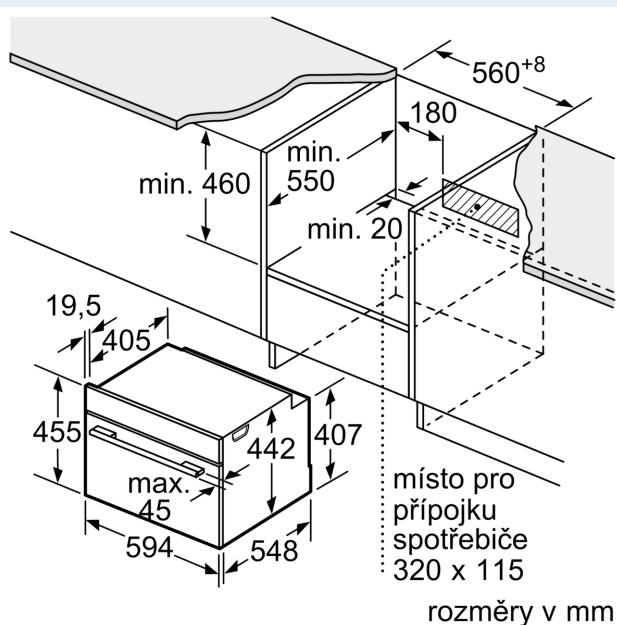

Vybavení

Technické údaje

Typ zástrčky: zalitá zástrčka s uzemněním
 Frekvence: 50; 60 Hz
 Nominální výkon: 220-240 V
 Proud: 10 A
 příkon: 1750 W
 EAN: 4242003833254
 Délka přívodního kabelu: 150.0 cm
 Váha: 22.5 kg
 Materiál dveří: sklo
 Materiál ovládacího panelu: Nerez
 Rozměry zabaleného spotřebiče: 540 x 650 x 700 mm
 Rozměry spotřebiče: 455 x 594 x 548 mm
 Požadovaná velikost otvoru pro instalaci (v x š x h): 450-455 x 560-568 x 550 mm
 Druh spotřebiče: Vestavné
 Dodávané příslušenství: 1 x Zásobník páry, děrovaný, velikost L, 1 x Zásobník páry, neděrovaný, velikost L, 1 x Mycí houba

Technické informace

- délka přívodního kabelu: 150 cm
- napětí: 220 - 240 V
- celkový příkon elektro: 1.75 kW

Rozměry

- rozměry spotřebiče (V x Š x H): 455 mm x 594 mm x 548 mm
- rozměry niky (V x Š x H): 450 mm - 455 mm x 560 mm - 568 mm x 550 mm
- „potřebné rozměry naleznete v instalačních materiálech“
- Doporučujeme vám vybrat si doplňkové produkty v rámci řady

iQ700, aby byla zaručena optimální designová kombinace všech vestavěných spotřebičů.

iQ700, Vestavná parní trouba, 60 x 45 cm, Nerez CD634GAS0

Rozměrové výkresy

vestavba s varnou deskou

Rozměrové výkresy

Pokud je kompaktní spotřebič vestavěný pod varnou deskou, musí být dodržena následující tloušťka pracovní desky (příp. včetně nosné konstrukce).