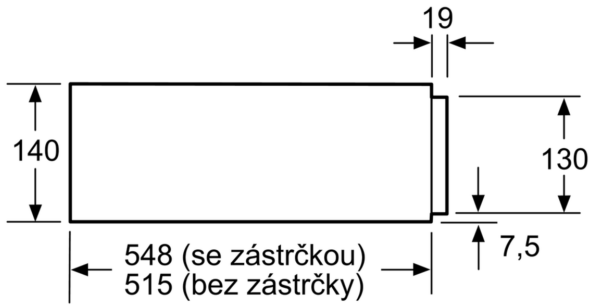

- **Mechanismus Push-pull:** snadné otevírání a zavírání díky chytrému pružinovému mechanismu.
- **Pohodlné čištění:** snadno čistitelná deska z tvrzeného skla.

**Technické údaje**

Konstrukce: .....	Vestavné
Objem: talíř (průměr: 28 cm): .....	12
Objem: šálky na espresso: .....	64
Rozměry spotřebiče: .....	140 x 594 x 548 mm
Rozměry zabaleného spotřebiče: .....	210 x 660 x 660 mm
Požadovaná velikost otvoru pro instalaci (v x š x h):	. 140 x 560 x 550 mm
EAN: .....	4242002813837
Jištění: .....	10 A
Napětí: .....	220-240 V
Frekvence: .....	60; 50 Hz
Typ zástrčky: .....	zalitá zástrčka s uzemněním

- 
- skleněné dno z tvrzeného skla
  - nastavení teploty v 4 steps : ca. 40 °C - 80 °C (povrchová teplota ohřevného dna z tvrzeného skla)

**Komfort**

- objem: 20 l
- naplnění max. 25 kg
- maximální naplnění: 64 ks hrnků nebo 12 ks talířů
- otočné voliče
- koncept snadné obsluhy - obzvláště snadné nastavování
- ohřevná zásuvka udržuje jídlo teplé a předehřívá nádoby
- push&pull: otevíření a zavření přitlačením čelní stěny

**Rozměry**

- celkový příkon elektro: 0.81 kW
- napětí: 220 - 240 V
- délka přívodního kabelu: 150 cm
- rozměry spotřebiče (V x Š x H): 140 mm x 594 mm x 548 mm
- rozměry niky (V x Š x H): 140 mm x 560 mm - 568 mm x 550 mm
- „potřebné rozměry naleznete v instalačních materiálech“

**Serie 8, Vestavná ohřevná zásuvka,  
60 x 14 cm, Černá  
BIC630NB1**

Nad ohřivací zásuvku mohou být  
zabudovány kompaktní pečicí  
trouby s výškou 455 mm.  
Mezidno není nutné.

rozměry v mm