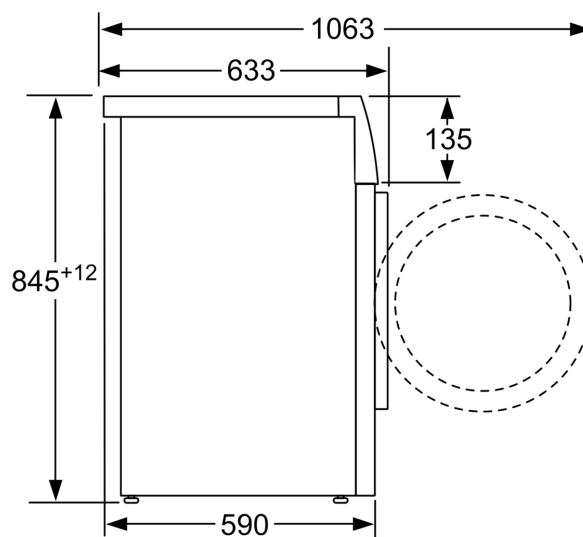

otevírání 171°

- kovový háček zavírání dvířek
- komfortní zavírání

Technické informace

- možnost zasunutí pod pracovní desku ve výšce 85 cm
- rozměry (V x Š): 84.5 cm x 59.8 cm
- hloubka spotřebiče: 59.0 cm
- hloubka spotřebiče vč. dvířek: 63.3 cm
- hloubka spotřebiče s otevřenými dvířky: 106.3 cm

**Serie 4, Předem plněná pračka, 9 kg,
1400 otáček za minutu
WAN28293BY**

rozměry v mm

rozměry v mm