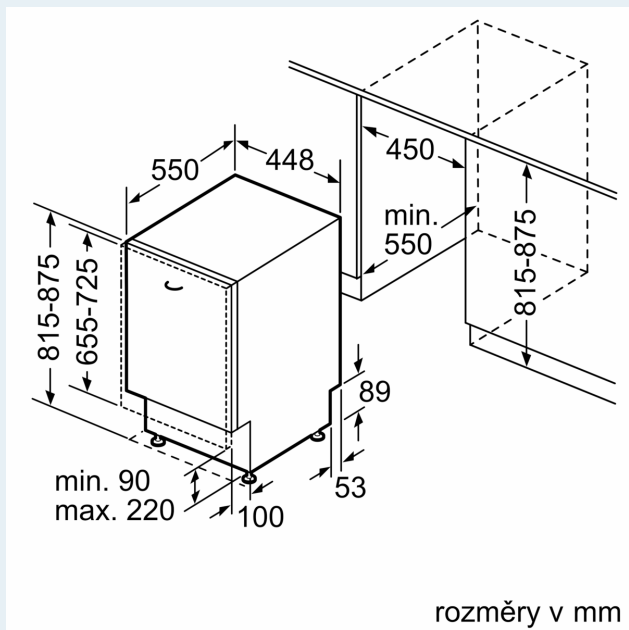

Vybavení

Technické údaje

Třída energetické účinnosti:	C
Spotřeba energie na 100 cyklů Eko program:	59 kWh
Maximální počet sad nádobí:	10
Spotřeba vody pro ekologický program v litrech na cyklus:	8.9 l
Doba trvání programu:	3:15 h
Emise hluku šířeného vzduchem:	42 dB(A) re 1 pW
Třída emisí hluku šířeného vzduchem:	B
Druh spotřebiče:	Vestavné
Výška bez pracovní desky:	0 mm
Rozměry spotřebiče:	815 x 448 x 550 mm
Požadovaná velikost otvoru pro instalaci (v x š x h):	815-875 x 450 x 550 mm
Hloubka při otevřených dvířkách:	1150 mm
Výškově nastavitelné nožičky:	ano - všechny zepředu
Max. výškové nastavení nožiček:	60 mm
Výškově nastavitelný sokl:	horizontální a vertikální
Váha:	38.2 kg
Hmotnost brutto:	40.0 kg
příkon:	2400 W
Proud:	10 A
Nominální výkon:	220-240 V
Frekvence:	50; 60 Hz
Délka přívodního kabelu:	175.0 cm
Typ zástrčky:	zalitá zástrčka s uzemněním
Délka přívodní hadice:	165 cm
Délka odpadní hadice:	205 cm
EAN:	4242003944158
Druh instalace:	Plně integrovaná

Príslušenství

- vč. držáku láhve
- vč. násypky na sůl
- vč. ochrany pracovní desky před párou

Rozměry

- rozměry spotřebiče (V x Š x H): 81.5 x 44.8 x 55 cm

¹ stupnice tříd energetické účinnosti od A do G

² spotřeba energie v kWh na 100 cyklů (v programu Eco 50 °C)

Rozměrové výkresy

rozměry v mm

⏏ zásuvka
() hodnoty s prodlužovací sadou